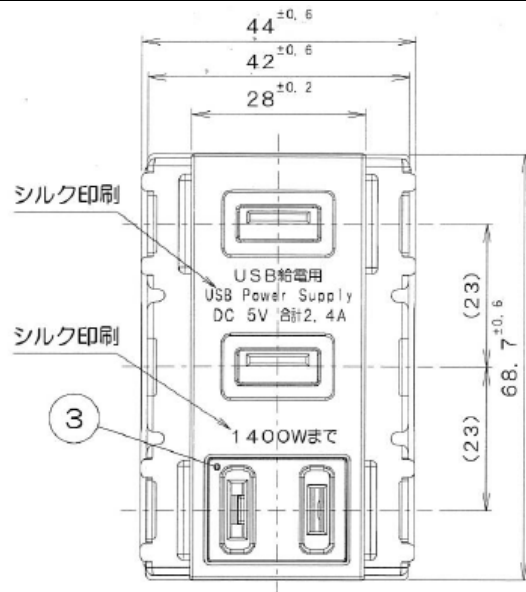

符号	年月日	訂正履歴	記印	検印
△-				

定格出力：USBポート DC 5.0V 2.4A  
 AC差込口 1400Wまで  
 定格入力：AC 100V  
 50-60Hz  
 適合電線：VVFφ1.6  
 : VVFφ2.0

表1

品番	USB-R3702W-JP	USB-R3702DG-JP
商品コード	690-300-00300	690-300-00310
カバー色	ホワイト	ダークグレー

3	刃受けカバー			1	ユリア樹脂	UL94 V-0
2	カバー			1	PC/ABS	UL94 V-0
1	本体			1	ユリア樹脂	UL94 V-0
番号	部品名			数量	材料&寸法&処理	記事
設計	製図	検査	承認	図名		品番:(表1参照)
☞	吉田 26.Jun.'18	吉田 26.Jun.'18	鷺田 26.Jun.'18	埋込 USB 給電用 コンセント		商品コード:(表1参照)
三角法	単位 mm	尺度 FREE		因幡電機産業株式会社 商品本部 JAPPY 部		図番:USB-R3702-JP-P000