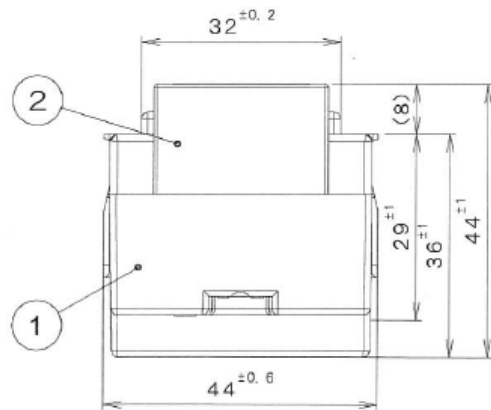

符号	年月日	訂正履歴	記印	検印
△-				

定格出力：USBポート DC 5.0V 2.4A  
 AC差込口 1400Wまで  
 定格入力：AC 100V  
 50-60Hz  
 適合電線：VVFφ1.6  
 : VVFφ2.0

表1

品番	USB-R3702W-JP	USB-R3702DG-JP
商品コード	690-300-00300	690-300-00310
カバー色	ホワイト	ダークグレー

3	刃受けカバー			1	ユリア樹脂	UL94 V-0
2	カバー			1	PC/ABS	UL94 V-0
1	本体			1	ユリア樹脂	UL94 V-0
番号	部品名			数量	材料&寸法&処理	記事
設計	製図	検査	承認	図名		品番:(表1参照)
☞	吉田 26.Jun.'18	吉田 26.Jun.'18	鷺田 26.Jun.'18	埋込 USB 給電用 コンセント		商品コード:(表1参照)
三角法	単位 mm	尺度 FREE		因幡電機産業株式会社 商品本部 JAPPY 部		図番:USB-R3702-JP-P000