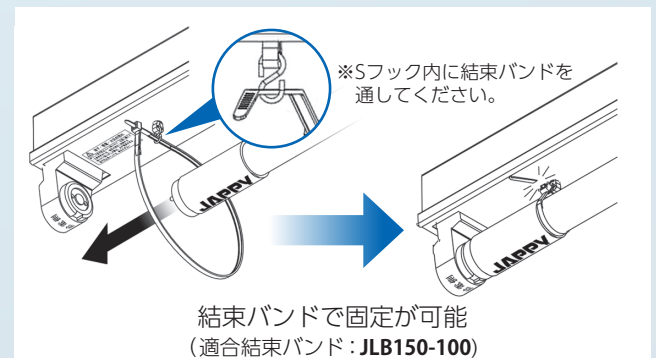

JAPPY

日本の電気工事をHAPPYに。

人にやさしい光

直管形
LEDランプ
T8 12W シリーズ
(40形)

▲トーフ 40形 1灯用

▼逆富士 40形 2灯用

安心・安全の
PSE適合品

専用器具、登場

フリッカレスで均一な発光

電気用品安全法に定められたフリッカ(ちらつき)の技術基準に適合しています。

▲従来品: デジタルカメラなどを通すと明暗のしま模様が見える場合があります。

▲当該製品: しま模様はほとんど見えず**均一に発光**します。

ランプ交換しやすいオリジナル機構

ランプ交換のメンテナンス性に優れた「落下防止」・「誤挿入防止」機構を採用しています。

※写真はイメージのため、実際の色味とは多少異なります。 ※製品の的外観、仕様は改良のため、予告なく変更することがあります。