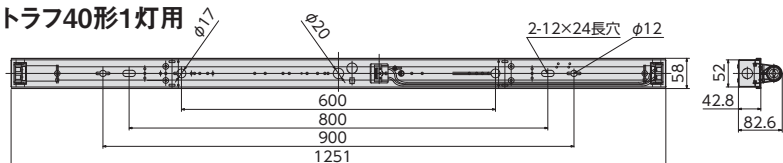

専用器具 外形寸法図 (mm)

■ トラフ40形1灯用