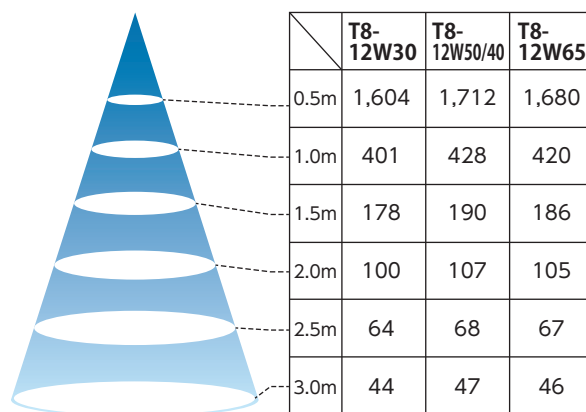

専用器具 外形寸法図 (mm)

■ トラフ40形1灯用

■ 逆富士40形2灯用

直下照度 (lux) ※ランプ単体での実測値。保証値ではありません。

注意 器具の施工には**電気工事士の資格が必要**です。●ランプ交換の際には、本体表示および取扱説明書にしたがって**指定されたランプをご使用ください**。
●**蛍光灯は絶対に使用しないでください**。●調光器のついている回路では使用しないでください。●腐食性ガス・粉じんの影響を受ける場所、振動のある場所では使用しないでください。●屋外や湿気の多い場所では使用しないでください。●お手入れの際は、直接水洗いしたり、スプレー式洗剤などを直接かけないでください。