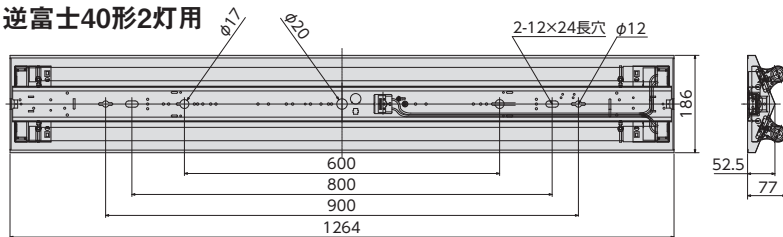

■ 逆富士40形2灯用