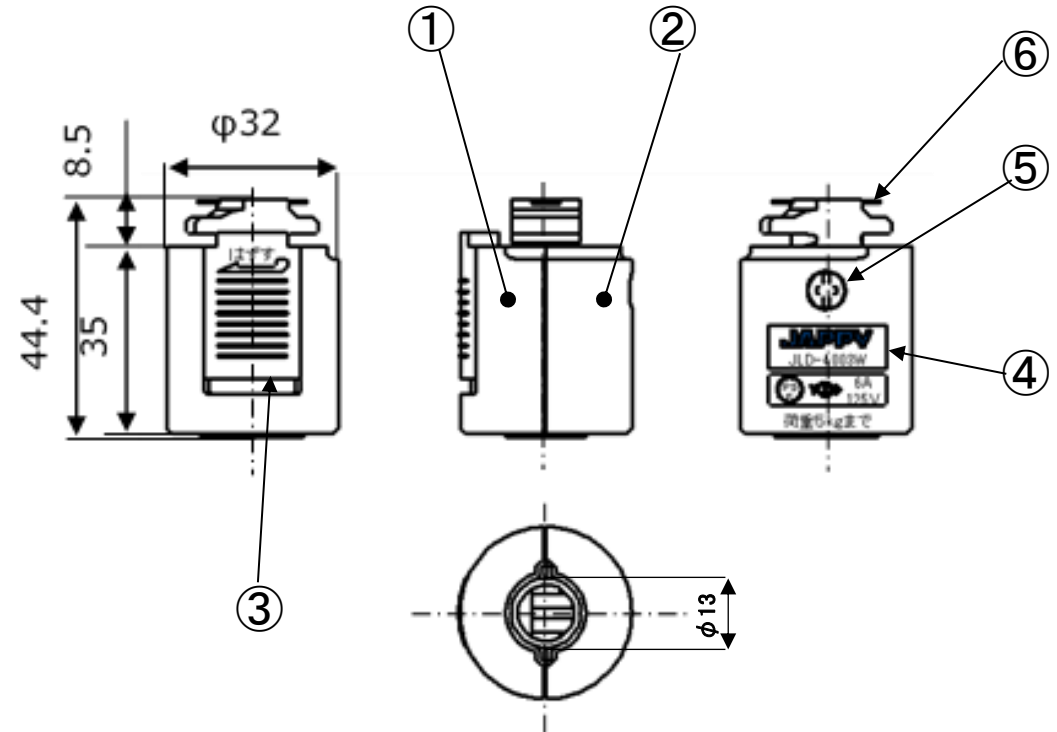

符号	年月日	訂正履歴	記印	検印
△-				

ペンダント用プラグ		
色	白	黒
外観		
品番	JLD-4003W	JLD-4003K
質量	32g	

6A-125V PSE 対象品

吊下げ:5kg まで

パイプを使用の際は、市販のパイプの  
端部を M12(ピッチ 1)、長さ 5~10mm で  
ねじ切りしたものをご使用ください

6	端子金具(L/R)	各 1	リン青銅 t0.6			
5	止めねじ 3×12	1	SWRM			
4	品番ラベル	1	PET t0.05			
3	ストッパー(白/黒)	1	PC			
2	カバー(白/黒)	1	PC			
1	本体(白/黒)	1	PC			
番号	部品名			数量	材料&寸法&処理	記事
設計	製図	検査	承認	図名		品番: JLD-4003W/-4003K
△	中尾	中尾	鷲田	ペンダント用プラグ (白/黒)		商品コード
	15.Nov.'19	15.Nov.'19	15.Nov.'19			:
三角法	単位 mm	尺度 FREE		因幡電機産業株式会社 商品統括部 JAPPY 部		図番: JLD-4003W-E000