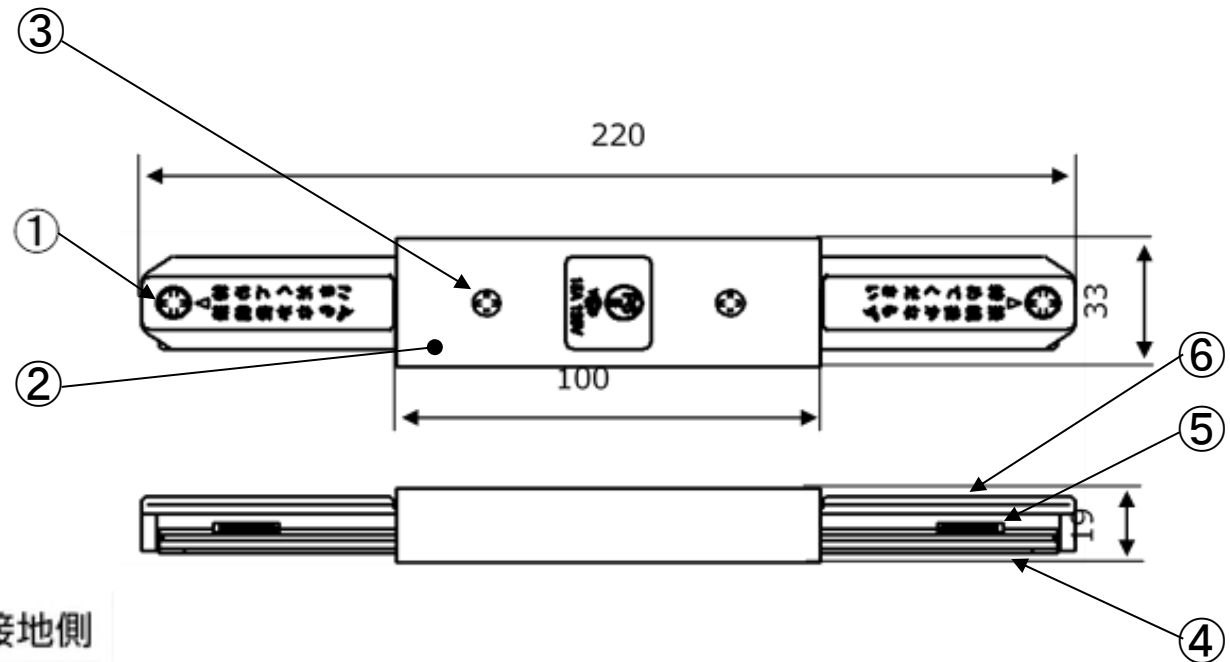

符号	年月日	訂正履歴	記印	検印
△-				

I形ジョインター		
色	白	黒
外観		
品番	JLD-0238W	JLD-0238K
質量	139g	

15A-125V PSE 対象品

引込み用端子・接地極端子付

ダクトを直線に接続し、電源を引込む場合に使用。

接地側

6	ジョインター部カバー(白/黒)	2	PC		
5	刃受金具(A/B)	各 2	JC-1 t1.2		
4	ジョインター部ベース(白/黒)	2	PBT		
3	皿小ねじ M3×18	2	SWRE		
2	I形カバー(白/黒)	1	ABS		
1	なべ小ねじ M4×12	2	SWRE		
番号	部品名		数量	材料&寸法&処理	記事
設計	製図	検査	承認	図名	品番: JLD-0238W/-0238K
中尾 14.Nov.'19	中尾 14.Nov.'19	鷺田 14.Nov.'19		I形ジョインター (白/黒)	商品コード :
三角法	単位 mm	尺度 FREE		因幡電機産業株式会社 商品統括部 JAPPY 部	図番: JLD-0238W-E000