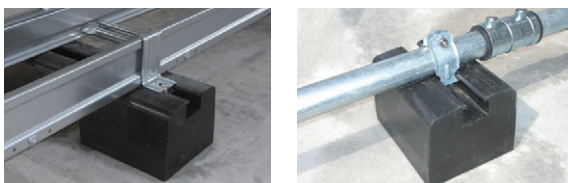

リサイクロック

リサイクル素材で環境に配慮

09 配管配線材 P.162