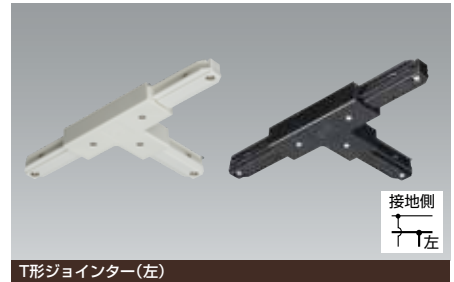

T形ジョイント(左)

1. JLD-0236W (ホワイト)
   - JLD-0236K (ブラック)
2. 希望小売価格 **¥5,200** (税抜)
3. ◆本体:PC樹脂
   - ◆カバー:ABS樹脂
   - ◆質量:203g
   - ◆適合負荷 15A・125V PSE対象品
   - ◆引込み用端子・接地極端子付
   - ◆ダクト本体をT形に接続し、電源を引込む場合に使用
4. JLD-0236W → 690-260-00230
   JLD-0236K → 690-260-00240