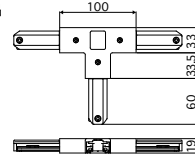

1. JLD-0236W (ホワイト)
   - JLD-0236K (ブラック)
2. 希望小売価格 **¥5,200** (税抜)
3. ◆本体:PC樹脂
   - ◆カバー:ABS樹脂
   - ◆質量:203g
   - ◆適合負荷 15A・125V PSE対象品
   - ◆引込み用端子・接地極端子付
   - ◆ダクト本体をT形に接続し、電源を引込む場合に使用
4. JLD-0236W → 690-260-00230
   JLD-0236K → 690-260-00240

吊フック

1. JLD-8543W (ホワイト)
   - JLD-8543K (ブラック)
2. 希望小売価格 **¥290** (税抜)
3. ◆本体:ABS樹脂
   - ◆フック:SWRH(φ3)
   - ◆質量:12g
   - ◆吊下げ 5kgまで
   - ◆ダクト本体からディスプレイ・POP等を吊下げる場合に使用
4. JLD-8543W → 690-260-00310
   JLD-8543K → 690-260-00320