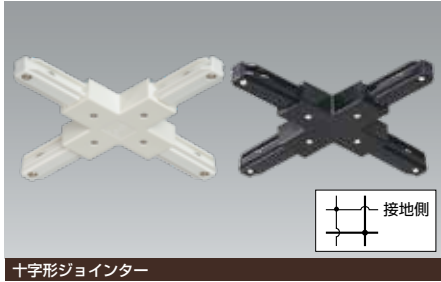

ライティングダクト

十字形ジョイント

1. JLD-0237W (ホワイト)
   - JLD-0237K (ブラック)
2. 希望小売価格 **¥6,300** (税抜)
3. ◆本体:PC樹脂
   - ◆カバー:ABS樹脂
   - ◆質量:265g
   - ◆適合負荷 15A・125V PSE 対象品
   - ◆引込み用端子・接地極端子付
   - ◆ダクト本体を十字形に接続し、電源を引込む場合に使用
4. JLD-0237W → 690-260-00440
   JLD-0237K → 690-260-00450