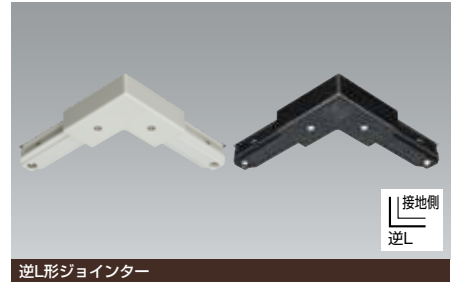

逆L形ジョイント

1. JLD-0250W (ホワイト)
   - JLD-0250K (ブラック)
2. 希望小売価格 **¥4,000** (税抜)
3. ◆本体:PC樹脂
   - ◆カバー:ABS樹脂
   - ◆質量:139g
   - ◆適合負荷 15A・125V PSE対象品
   - ◆引込み用端子・接地極端子付
   - ◆ダクト本体をL形に接続し、電源を引込む場合に使用
4. JLD-0250W → 690-260-00190
   JLD-0250K → 690-260-00200