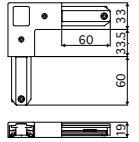

伸縮パイプ吊具

1. JLD-0316W (ホワイト)
   - JLD-0316K (ブラック)
2. 希望小売価格 **¥4,320** (税抜)
3. ◆サポートA:鋼板 t1.2
   - ◆サポートカバー:ABS樹脂
   - ◆質量:380g
   - ◆適合負荷 15A・125V PSE対象品
   - ◆引込み用端子・接地極端子付
   - ◆ダクト本体をT形に接続し、電源を引込む場合に使用
4. JLD-0316W → 690-260-00330
   JLD-0316K → 690-260-00340