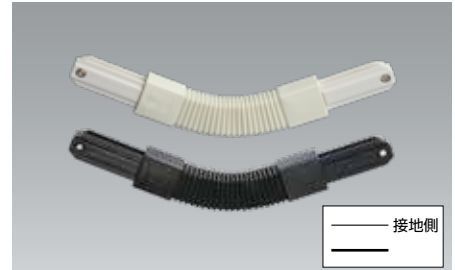

フレキシブルジョインター

1. JLD-0249W (ホワイト)
   - JLD-0249K (ブラック)
2. 希望小売価格 **¥4,400** (税抜)

- ◆本体: PC樹脂
- ◆カバー: EVA樹脂
- ◆質量: 142g
- ◆適合負荷 15A-125V PSE対象品
- ◆引込み用端子・接地極端子付
- ◆ダクトを左右に135度、上下90度の範囲内で自由な角度で接続し、電源を引込む場合に使用