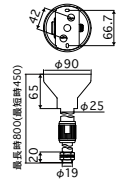

T形ジョイント(右)