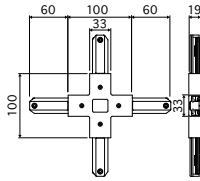

1. JLD-0237W (ホワイト)
   - JLD-0237K (ブラック)
2. 希望小売価格 **¥6,300** (税抜)
3. ◆本体:PC樹脂
   - ◆カバー:ABS樹脂
   - ◆質量:265g
   - ◆適合負荷 15A・125V PSE 対象品
   - ◆引込み用端子・接地極端子付
   - ◆ダクト本体を十字形に接続し、電源を引込む場合に使用
4. JLD-0237W → 690-260-00440
   JLD-0237K → 690-260-00450

L形ジョイント

1. JLD-0234W (ホワイト)
   - JLD-0234K (ブラック)
2. 希望小売価格 **¥4,000** (税抜)
3. ◆本体:PC樹脂
   - ◆カバー:ABS樹脂
   - ◆質量:139g
   - ◆適合負荷 15A・125V PSE対象品
   - ◆引込み用端子・接地極端子付
   - ◆ダクト本体をL形に接続し、電源を引込む場合に使用
4. JLD-0234W → 690-260-00170
   JLD-0234K → 690-260-00180