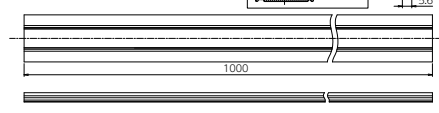

- JLD-0294W → 690-260-00480
- JLD-0294K → 690-260-00490