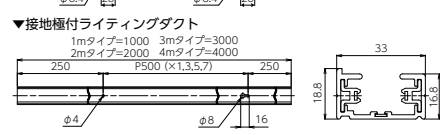

- ◆本体: アルミ
- ◆絶縁物: PVC
- ◆導体: C1100W-1/2H (銅)
- ◆質量: 580g(JLD-0211W-JLD-0211K) 590g(JLD-0211EW-JLD-0211EK)
- ◆質量: 1090g(JLD-0212W-JLD-0212K) 1140g(JLD-0212EW-JLD-0212EK)
- ◆質量: 1620g(JLD-0213W-JLD-0213K) 1700g(JLD-0213EW-JLD-0213EK)
- ◆質量: 2140g(JLD-0214W-JLD-0214K) 2240g(JLD-0214EW-JLD-0214EK)
- ◆適合負荷 15A-125V PSE対象品
- ◆直付は付属のタッピングネジで施工可能 (十字穴付き皿ねじφ3.5×35)