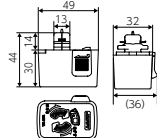

抜止コンセントプラグ

- JLD-6012W (ホワイト)
- JLD-6012K (ブラック)

希望小売価格 ¥1,170 (税抜)

- ◆本体: ポリア樹脂
- ◆カバー: PBT樹脂
- ◆質量: 40g
- ◆適合負荷 15A-125V PSE対象品
- ◆抜止コンセントが付いたコンセントプラグ

JLD-6012W → 690-260-00270
JLD-6012K → 690-260-00280