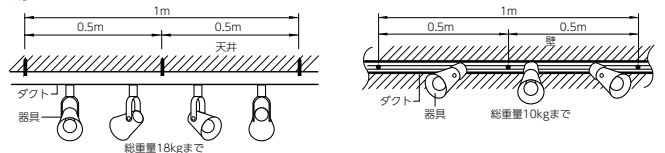

天井面の場合

付属ねじを0.5m間隔で取り付けした場合、ダクト1m当たりの器具は総重量18kgまでご使用になります。

壁面の場合

付属ねじを0.5m間隔で取り付けてください。1m当たりの器具は総重量10kgまでご使用になります。

壁付可能な器具

壁面取り付けが可能な照明器具を選定してください。

ダクトを壁付でご使用の場合は床面より1.8m以上の高さに設置し、必ず別売ダクトカバーを取り付けてご使用ください。

器具	取付方法		埋込	
	天井付	壁付	天井付	壁付
スポットライト	○	△	○	△
ペンダント	○	×	○	×