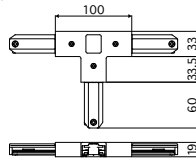

1. JLD-0235W (ホワイト)
   - JLD-0235K (ブラック)
2. 希望小売価格 **¥5,200** (税抜)
3. ◆本体:PC樹脂
   - ◆カバー:ABS樹脂
   - ◆質量:203g
   - ◆適合負荷 15A・125V PSE対象品
   - ◆引込み用端子・接地極端子付
   - ◆ダクト本体をT形に接続し、電源を引込む場合に使用
4. JLD-0235W → 690-260-00210
   JLD-0235K → 690-260-00220

T形ジョイント(左)