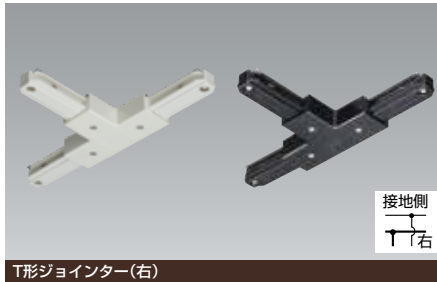

T形ジョイント(右)

1. JLD-0235W (ホワイト)
   - JLD-0235K (ブラック)
2. 希望小売価格 **¥5,200** (税抜)
3. ◆本体:PC樹脂
   - ◆カバー:ABS樹脂
   - ◆質量:203g
   - ◆適合負荷 15A・125V PSE対象品
   - ◆引込み用端子・接地極端子付
   - ◆ダクト本体をT形に接続し、電源を引込む場合に使用
4. JLD-0235W → 690-260-00210
   JLD-0235K → 690-260-00220