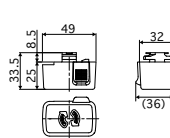

引掛シーリング

- JLD-7010W (ホワイト)
- JLD-7010K (ブラック)

希望小売価格 ¥1,100 (税抜)

- ◆本体: ポリア樹脂
- ◆カバー: PBT樹脂
- ◆質量: 28g
- ◆適合負荷 6A-125V PSE対象品
- ◆引掛シーリングの付いた照明器具用プラグ

JLD-7010W → 690-260-00250
JLD-7010K → 690-260-00260