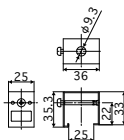

ハンガー

- JLD-0282W (ホワイト)
- JLD-0282K (ブラック)

希望小売価格 ¥330 (税抜)

- ◆本体: 鋼板 t1.0
- ◆質量: 30g

JLD-0282W → 690-260-00350
JLD-0282K → 690-260-00360