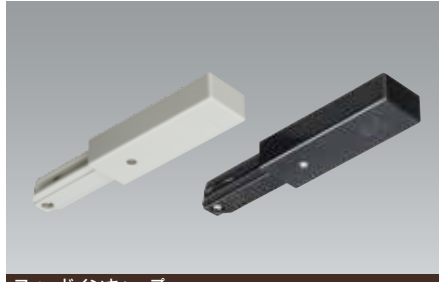

フィードインキャップ

1. JLD-0231W (ホワイト)
   - JLD-0231K (ブラック)
2. 希望小売価格 **¥1,700** (税抜)

- ◆本体: PC樹脂
- ◆カバー: ABS樹脂
- ◆質量: 80g
- ◆適合負荷 15A-125V PSE対象品
- ◆ダクト本体の端末から電源を引込む場合に使用

- JLD-0231W → 690-260-00090
- JLD-0231K → 690-260-00100