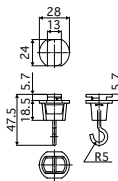

ライティングダクト

1. JLD-0237W (ホワイト)
   - JLD-0237K (ブラック)
2. 希望小売価格 **¥6,300** (税抜)
3. ◆本体:PC樹脂
   - ◆カバー:ABS樹脂
   - ◆質量:265g
   - ◆適合負荷 15A・125V PSE 対象品
   - ◆引込み用端子・接地極端子付
   - ◆ダクト本体を十字形に接続し、電源を引込む場合に使用
4. JLD-0237W → 690-260-00440
   JLD-0237K → 690-260-00450

1. JLD-0234W (ホワイト)
   - JLD-0234K (ブラック)
2. 希望小売価格 **¥4,000** (税抜)
3. ◆本体:PC樹脂
   - ◆カバー:ABS樹脂
   - ◆質量:139g
   - ◆適合負荷 15A・125V PSE対象品
   - ◆引込み用端子・接地極端子付
   - ◆ダクト本体をL形に接続し、電源を引込む場合に使用
4. JLD-0234W → 690-260-00170
   JLD-0234K → 690-260-00180

1. JLD-0250W (ホワイト)
   - JLD-0250K (ブラック)
2. 希望小売価格 **¥4,000** (税抜)
3. ◆本体:PC樹脂
   - ◆カバー:ABS樹脂
   - ◆質量:139g
   - ◆適合負荷 15A・125V PSE対象品
   - ◆引込み用端子・接地極端子付
   - ◆ダクト本体をL形に接続し、電源を引込む場合に使用
4. JLD-0250W → 690-260-00190
   JLD-0250K → 690-260-00200

1. JLD-0316W (ホワイト)
   - JLD-0316K (ブラック)
2. 希望小売価格 **¥4,320** (税抜)
3. ◆サポートA:鋼板 t1.2
   - ◆サポートカバー:ABS樹脂
   - ◆質量:380g
   - ◆適合負荷 15A・125V PSE対象品
   - ◆引込み用端子・接地極端子付
   - ◆ダクト本体をT形に接続し、電源を引込む場合に使用
4. JLD-0316W → 690-260-00330
   JLD-0316K → 690-260-00340

1. JLD-0235W (ホワイト)
   - JLD-0235K (ブラック)
2. 希望小売価格 **¥5,200** (税抜)
3. ◆本体:PC樹脂
   - ◆カバー:ABS樹脂
   - ◆質量:203g
   - ◆適合負荷 15A・125V PSE対象品
   - ◆引込み用端子・接地極端子付
   - ◆ダクト本体をT形に接続し、電源を引込む場合に使用
4. JLD-0235W → 690-260-00210
   JLD-0235K → 690-260-00220

1. JLD-0236W (ホワイト)
   - JLD-0236K (ブラック)
2. 希望小売価格 **¥5,200** (税抜)
3. ◆本体:PC樹脂
   - ◆カバー:ABS樹脂
   - ◆質量:203g
   - ◆適合負荷 15A・125V PSE対象品
   - ◆引込み用端子・接地極端子付
   - ◆ダクト本体をT形に接続し、電源を引込む場合に使用
4. JLD-0236W → 690-260-00230
   JLD-0236K → 690-260-00240

1. JLD-8543W (ホワイト)
   - JLD-8543K (ブラック)
2. 希望小売価格 **¥290** (税抜)
3. ◆本体:ABS樹脂
   - ◆フック:SWRH(φ3)
   - ◆質量:12g
   - ◆吊下げ 5kgまで
   - ◆ダクト本体からディスプレイ・POP等を吊下げる場合に使用
4. JLD-8543W → 690-260-00310
   JLD-8543K → 690-260-00320

ペンダント用プラグ

1. JLD-4003W (ホワイト)
   - JLD-4003K (ブラック)
2. 希望小売価格 **¥1,350** (税抜)
3. ◆本体:PC樹脂
   - ◆カバー:PC樹脂
   - ◆質量:32g
   - ◆適合負荷 6A・125V PSE対象品
4. JLD-4003W → 690-260-00290
   JLD-4003K → 690-260-00300

住宅照明

店舗・施設照明