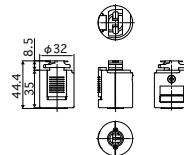

1. JLD-4003W (ホワイト)
   - JLD-4003K (ブラック)
2. 希望小売価格 **¥1,350** (税抜)
3. ◆本体:PC樹脂
   - ◆カバー:PC樹脂
   - ◆質量:32g
   - ◆適合負荷 6A・125V PSE対象品
4. JLD-4003W → 690-260-00290
   JLD-4003K → 690-260-00300