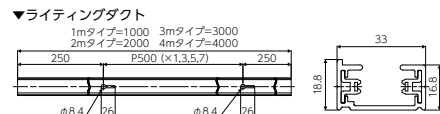

- ◆本体: アルミ
- ◆絶縁物: PVC
- ◆導体: C1100W-1/2H (銅)
- ◆質量: 580g(JLD-0211W-JLD-0211K) 590g(JLD-0211EW-JLD-0211EK)
- ◆質量: 1090g(JLD-0212W-JLD-0212K) 1140g(JLD-0212EW-JLD-0212EK)
- ◆質量: 1620g(JLD-0213W-JLD-0213K) 1700g(JLD-0213EW-JLD-0213EK)
- ◆質量: 2140g(JLD-0214W-JLD-0214K) 2240g(JLD-0214EW-JLD-0214EK)
- ◆適合負荷 15A-125V PSE対象品
- ◆直付は付属のタッピングネジで施工可能 (十字穴付き皿ねじφ3.5×35)