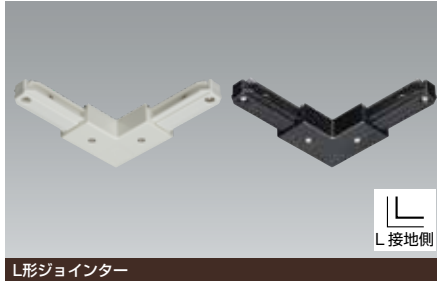

L形ジョイント

1. JLD-0234W (ホワイト)
   - JLD-0234K (ブラック)
2. 希望小売価格 **¥4,000** (税抜)
3. ◆本体:PC樹脂
   - ◆カバー:ABS樹脂
   - ◆質量:139g
   - ◆適合負荷 15A・125V PSE対象品
   - ◆引込み用端子・接地極端子付
   - ◆ダクト本体をL形に接続し、電源を引込む場合に使用
4. JLD-0234W → 690-260-00170
   JLD-0234K → 690-260-00180