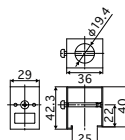

ジョインターハンガー

- JLD-0283W (ホワイト)
- JLD-0283K (ブラック)

希望小売価格 ¥480 (税抜)

- ◆本体: 鋼板 t1.0
- ◆質量: 42g

JLD-0283W → 690-260-00370
JLD-0283K → 690-260-00380