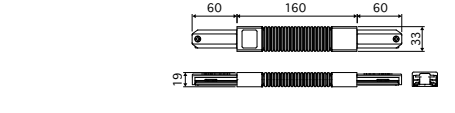

- JLD-0233W → 690-260-00130
- JLD-0233K → 690-260-00140

フレキシブルジョインター

- JLD-0249W (ホワイト)
  - JLD-0249K (ブラック)
- 希望小売価格 **¥4,400** (税抜)

- ◆本体: PC樹脂
- ◆カバー: EVA樹脂
- ◆質量: 142g
- ◆適合負荷 15A-125V PSE対象品
- ◆引込み用端子・接地極端子付
- ◆ダクトを左右に135度、上下90度の範囲内で自由な角度で接続し、電源を引込む場合に使用