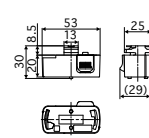

ハンガー(3分用)

- JLD-0284W (ホワイト)
- JLD-0284K (ブラック)

希望小売価格 ¥330 (税抜)

- ◆本体: 鋼板 t1.0
- ◆質量: 38g

JLD-0284W → 690-260-00390
JLD-0284K → 690-260-00400