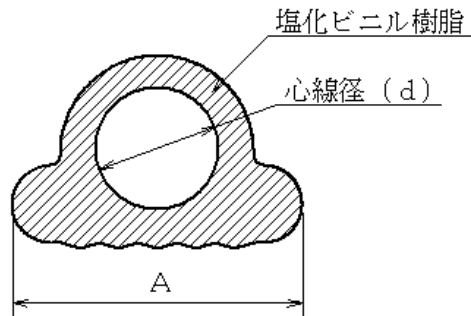

符号	年月日	訂正履歴	記印	検印
△-				

材質

心線：亜鉛めっき鋼線

被覆：塩化ビニル

断面A-A'

端末キャップ断面図

品番	端末キャップ 色別	適用範囲	ラッシングロッド寸法 (mm)		
			心線径 (d)	全長 (L)	幅 (A)
JLF-SS	緑	10~13mm	2.6	750	5.0
JLF-S	茶	13~18mm			
JLF-1	黒	18~26mm			
JLF-2	灰	26~36mm	2.9		5.5
JLF-3	黄	36~50mm			
JLF-4	青	48~66mm	3.2	7.0	
JLF-5	赤	63~85mm			