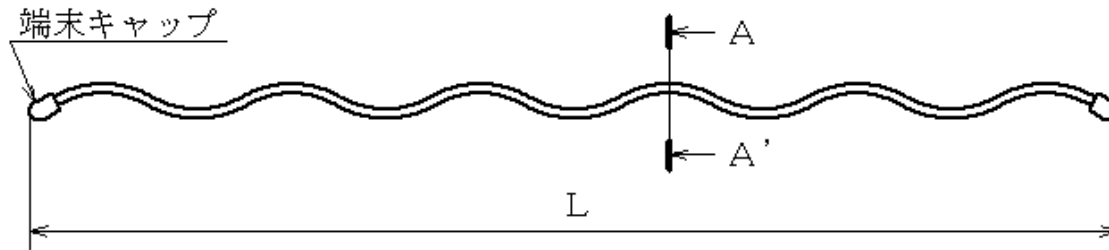

符号	年月日	訂正履歴	記印	検印
△-				

材質

心線：亜鉛めっき鋼線

被覆：塩化ビニル

断面A-A'

端末キャップ断面図

品番	端末キャップ 色別	適用範囲	ラッシングロッド寸法 (mm)		
			心線径 (d)	全長 (L)	幅 (A)
JLF-SS	緑	10~13mm	2.6	750	5.0
JLF-S	茶	13~18mm			
JLF-1	黒	18~26mm			
JLF-2	灰	26~36mm	2.9		5.5
JLF-3	黄	36~50mm			
JLF-4	青	48~66mm	3.2	7.0	
JLF-5	赤	63~85mm			

番号	部品名			数量	材料&寸法&処理	記事
設計	製図	検査	承認		図名	品番: JLF-SS/-S/-1/-2/-3/-4/-5
△	中尾 09.Nov.'17	中尾 09.Nov.'17	鷺田 09.Nov.'17		ラッシングロッド	商品コード: 690-193-01000/-01010/ -01020/-01030/-01040/-01050/-01060
三角法	単位 mm	尺度 FREE			因幡電機産業株式会社 商品統括部 JAPPY 部	図番: JLF-P000