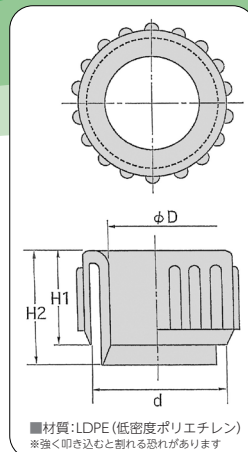

JAPPY

電線管用
保護キャップ

パイプキャップ

- ★ 電線管の端面に差し込むだけの簡単施工
- ★ 薄鋼用と厚鋼用を色で区別
- ★ 薄鋼用:グレー(7種)、厚鋼用:グリーン(10種)

薄鋼用

商品コード	品番	呼径	d(mm)	ΦD(mm)	H1(mm)	H2(mm)	質量(g)	梱包(個)	出荷単位(1小箱)
690-150-00310	CPK-C19-JP	19	19.1	13.7	15.3	18.2	2.0	5600	100個
690-150-00320	CPK-C25-JP	25	25.4	18.6	18.1	24.0	5.0	2400	100個
690-150-00330	CPK-C31-JP	31	31.8	24.0	21.7	25.3	7.5	1200	50個
690-150-00340	CPK-C39-JP	39	38.1	30.3	27.0	31.8	12.6	700	50個
690-150-00350	CPK-C51-JP	51	50.8	42.0	28.4	32.9	18.0	420	30個
690-150-00360	CPK-C63-JP	63	63.5	54.5	32.3	37.0	23.5	250	25個
690-150-00370	CPK-C75-JP	75	76.2	66.4	40.0	49.6	37.5	200	20個

厚鋼用

商品コード	品番	呼径	d(mm)	ΦD(mm)	H1(mm)	H2(mm)	質量(g)	梱包(個)	出荷単位(1小箱)
690-150-00380	CPK-G16-JP	16	21.0	13.8	20.3	23.3	3.5	2400	100個
690-150-00390	CPK-G22-JP	22	26.5	19.3	22.5	25.0	4.5	2400	100個
690-150-00400	CPK-G28-JP	28	33.3	25.2	25.7	30.4	8.0	1200	50個
690-150-00410	CPK-G36-JP	36	41.9	32.8	30.7	35.5	14.5	700	50個
690-150-00420	CPK-G42-JP	42	47.8	37.7	30.4	35.6	18.0	420	30個
690-150-00430	CPK-G54-JP	54	59.6	49.4	33.3	40.0	27.3	210	15個
690-150-00440	CPK-G70-JP	70	75.2	64.4	39.3	45.5	39.0	150	15個
690-150-00450	CPK-G82-JP	82	87.9	76.8	34.9	44.9	45.5	150	15個
690-150-00460	CPK-G92-JP	92	100.7	85.5	41.5	58.0	78.5	50	5個
690-150-00470	CPK-G104-JP	104	113.4	97.8	44.3	69.1	107.5	40	4個