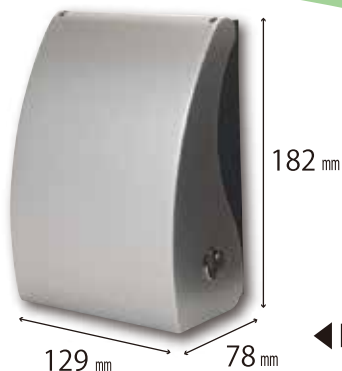

# 盗電防止コンセントカバー

**Point!** 見えない場所のコンセントを盗電・イタズラから守ります!

## ●屋外コンセント用

使用イメージ

◀ **RDS10000SL-JP**  
(鍵付き)