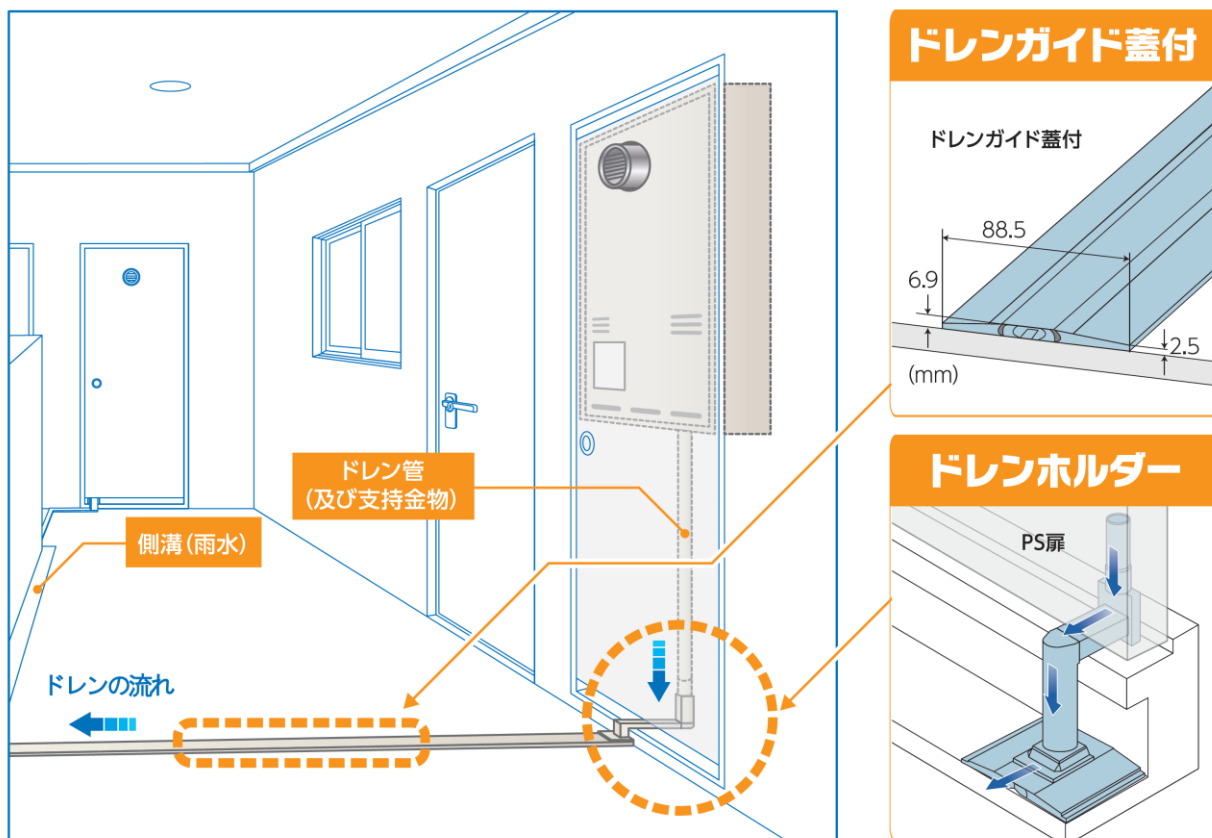

集合住宅向け“エコジョーズ”のドレン排水処理に最適！ ドレン排水用部材「ドレンガイド蓋付ドレンホルダー」新発売 ～「JECA FAIR 2016 第64回 電設工業展」に出展～

因幡電機産業株式会社(本社:大阪市西区、社長:守谷承弘)ではこの度、省エネ性に優れた高効率給湯器“エコジョーズ”を使用した際に排出されるドレン排水を簡単に処理できる最新部材「ドレンガイド蓋付ドレンホルダー」を大阪ガスと共同開発。2016年5月より集合住宅向けに販売を開始します。

簡単施工で低コストなドレン排水処理の新工法をご提案

“エコジョーズ”では、その構造上、燃焼運転時にドレン排水が発生します。集合住宅における排水処理工法として、下図のようなドレン排水用部材を設置し、ドレン排水を共用廊下の側溝(雨水)まで導く新方式をガス機器の施工業者等へ積極的に提案してまいります。 ※エコジョーズは東京ガスの登録商標です。

《プレスリリースに関するお問い合わせ先》

因幡電機産業株式会社 経営企画室: 犬伏

〒550-0012 大阪市西区立売堀四丁目11番14号 E-mail: pr@inaba.co.jp

Tel: 06-4391-1835 / Fax: 06-4391-1806 (受付時間: 平日 9:00 ~ 17:00)

ドレンガイド で検索

《お客さまからのお問い合わせ先》 <http://www.abaniact.com/drain/>

生産事業部 営業開発部 担当: 倉田 Tel: 06-6618-1785 E-mail: eikai@inaba.co.jp