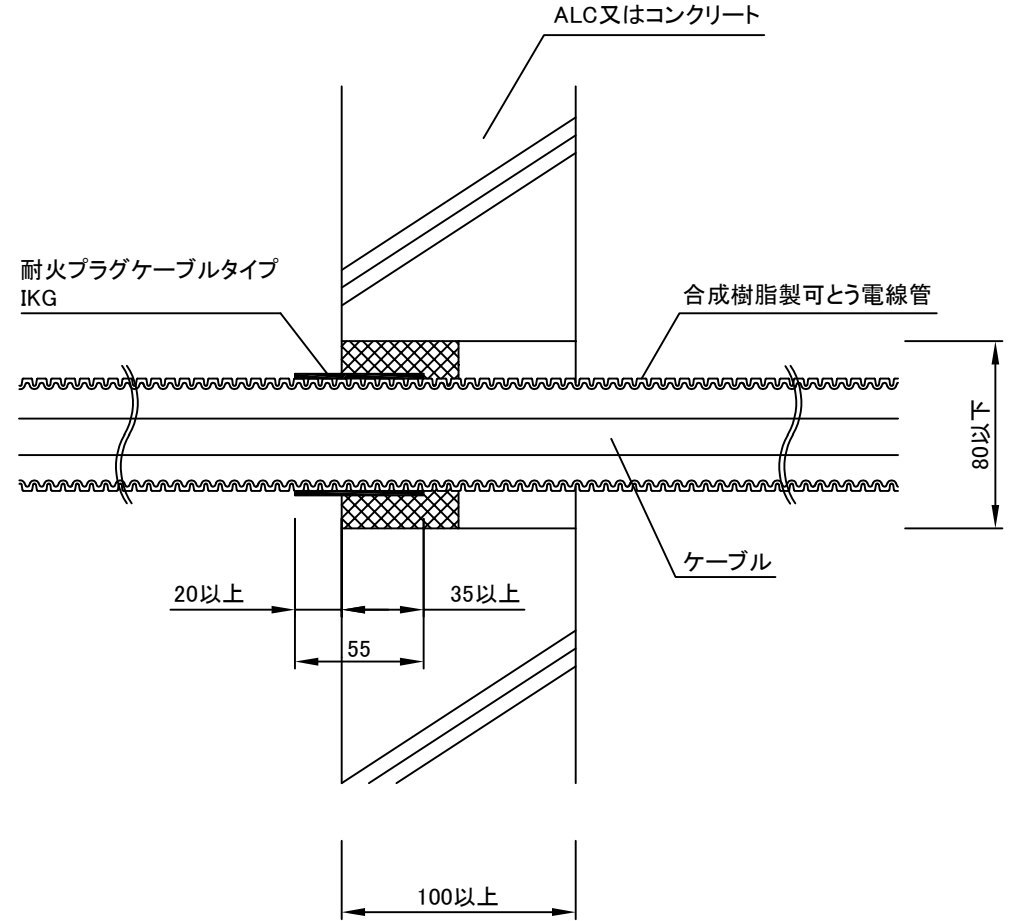

製品名:耐火プラグケーブルタイプ

型番:IKG

大臣認定番号:PS060WL-0551

消防評定番号:KK23-012号

構造:コンクリート又はALC、厚さ100以上

適用可能最大ケーブルサイズ:6.6kV、325mm²、1本以下

CD管(外径φ27.5)・PF管(外径φ36.5)

正面図

断面図