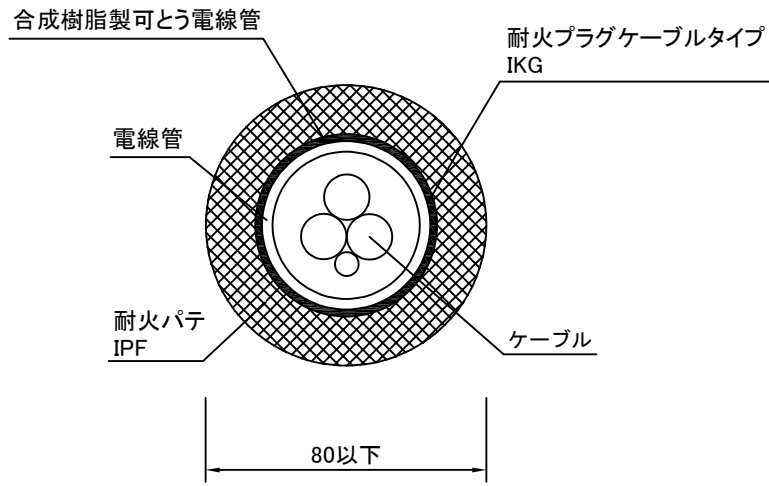

製品名:耐火プラグケーブルタイプ

型番:IKG

大臣認定番号:PS060WL-0551

消防評定番号:KK23-012号

構造:コンクリート又はALC、厚さ100以上

適用可能最大ケーブルサイズ:6.6kV、325mm²、1本以下

CD管(外径φ27.5)・PF管(外径φ36.5)

正面図

断面図