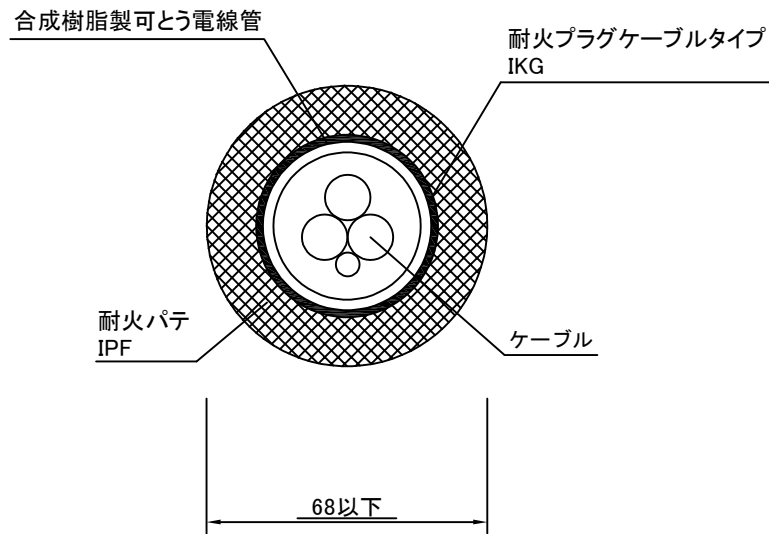

製品名:耐火プラグ ケーブルタイプ

型番:IKG

大臣認定番号:PS060WL-0516

消防評定番号:KK23-002号

構造:コンクリート又はALC、厚さ90以上

適用可能最大ケーブルサイズ:CVT600V 38mm

合成樹脂可とう電線管(外径φ48.0)3本以上

挿入ケーブル CVT600V 38mm

その他:LANケーブル, テレビ線など

【コンクリート, ALC壁工法】
一般防火区画の場合(単系統)

正面図

断面図