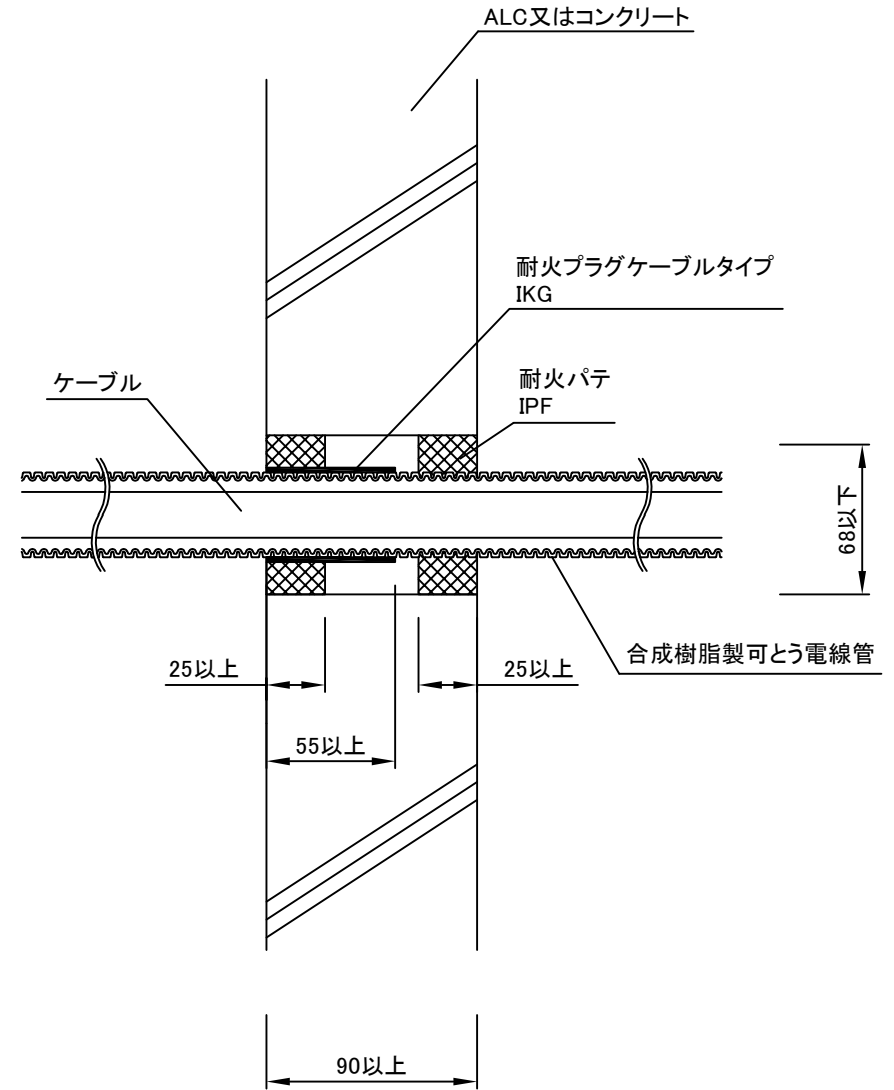

製品名:耐火プラグ ケーブルタイプ

型番:IKG

大臣認定番号:PS060WL-0516

消防評定番号:KK23-002号

構造:コンクリート又はALC、厚さ90以上

適用可能最大ケーブルサイズ:CVT600V 38mm

合成樹脂可とう電線管(外径φ48.0)3本以上

挿入ケーブル CVT600V 38mm

その他:LANケーブル, テレビ線など

【コンクリート, ALC壁工法】
一般防火区画の場合(単系統)

正面図

断面図