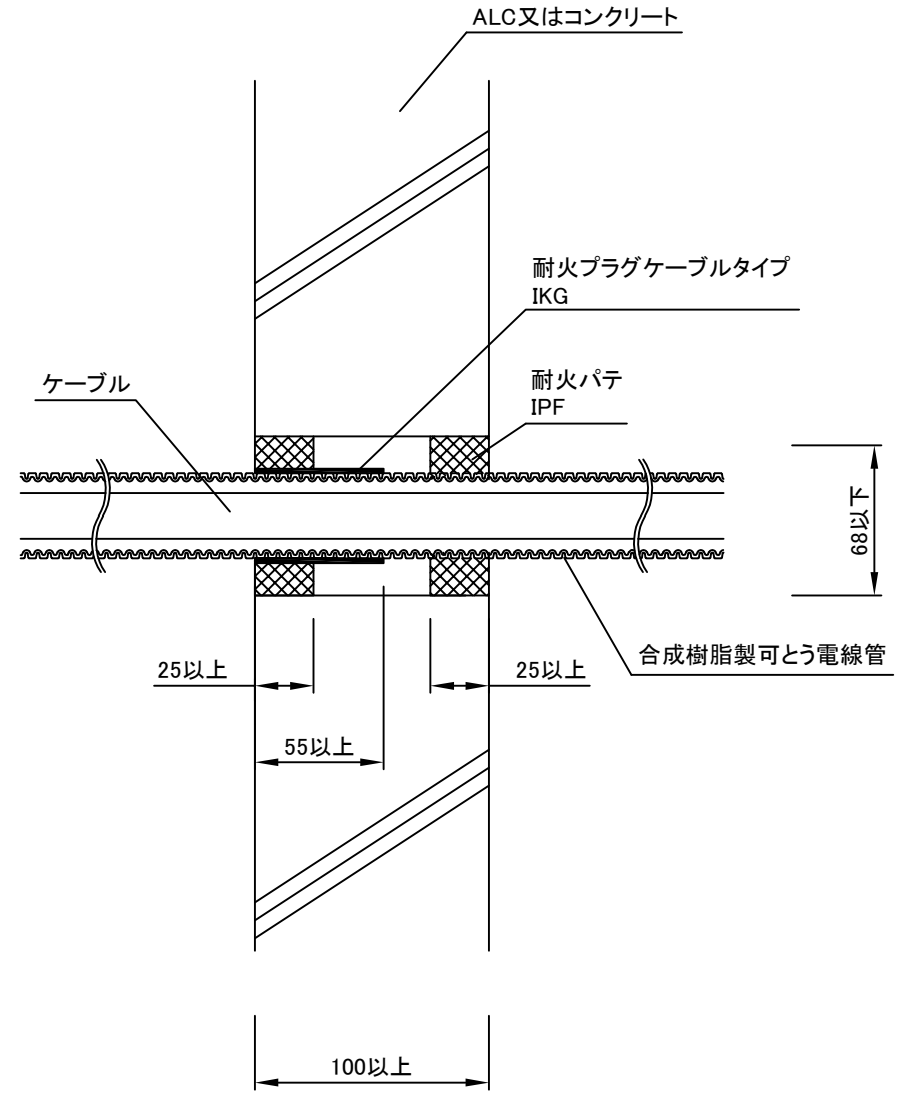

製品名:耐火プラグ ケーブルタイプ

型番:IKG

大臣認定番号:PS060WL-0516

消防評定番号:KK23-002号

構造:コンクリート又はALC、厚さ100以上

適用可能最大ケーブルサイズ:CVT600V 38mm

合成樹脂可とう電線管(外径φ48.0以下)

挿入ケーブル CVT600V 38mm

その他:LANケーブル, テレビ線など

【コンクリート, ALC壁工法】
共住区画の場合(単系統のみ)

正面図

断面図