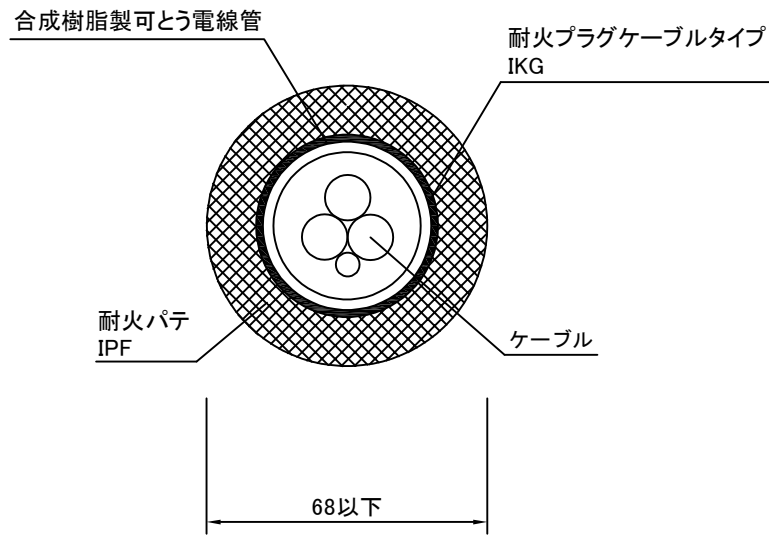

製品名:耐火プラグ ケーブルタイプ

型番:IKG

大臣認定番号:PS060WL-0516

消防評定番号:KK23-002号

構造:コンクリート又はALC、厚さ100以上

適用可能最大ケーブルサイズ:CVT600V 38mm

合成樹脂可とう電線管(外径φ48.0以下)

挿入ケーブル CVT600V 38mm

その他:LANケーブル, テレビ線など

【コンクリート, ALC壁工法】
共住区画の場合(単系統のみ)

正面図

断面図