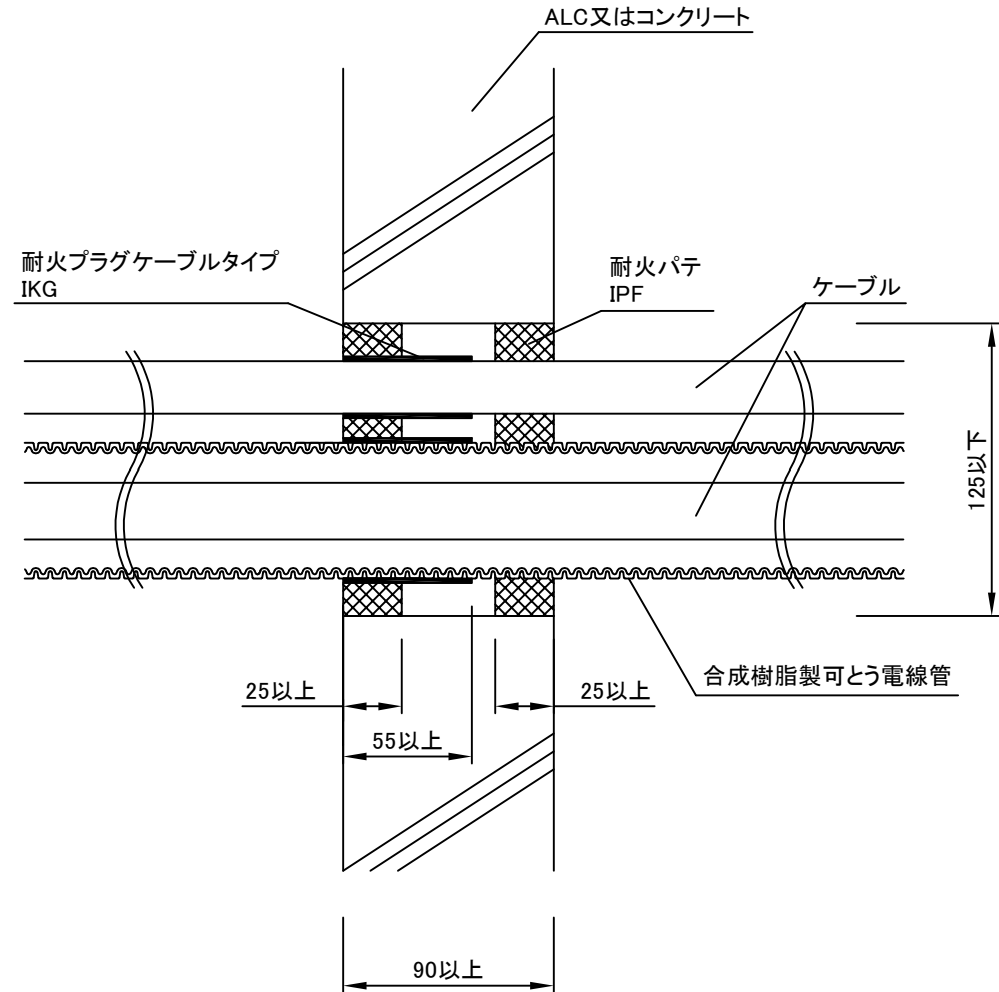

製品名:耐火プラグ ケーブルタイプ

型番:IKG

大臣認定番号:PS060WL-0516

消防評定番号:KK23-002号

構造:コンクリート又はALC、厚さ90以上

適用可能最大ケーブルサイズ:CVT600V 38mm

合成樹脂可とう電線管(外径φ48.0)3本以上

挿入ケーブル CVT600V 38mm

その他:LANケーブル, テレビ線など

【コンクリート, ALC壁工法】  
一般防火区画の場合(多系統)

正面図

断面図