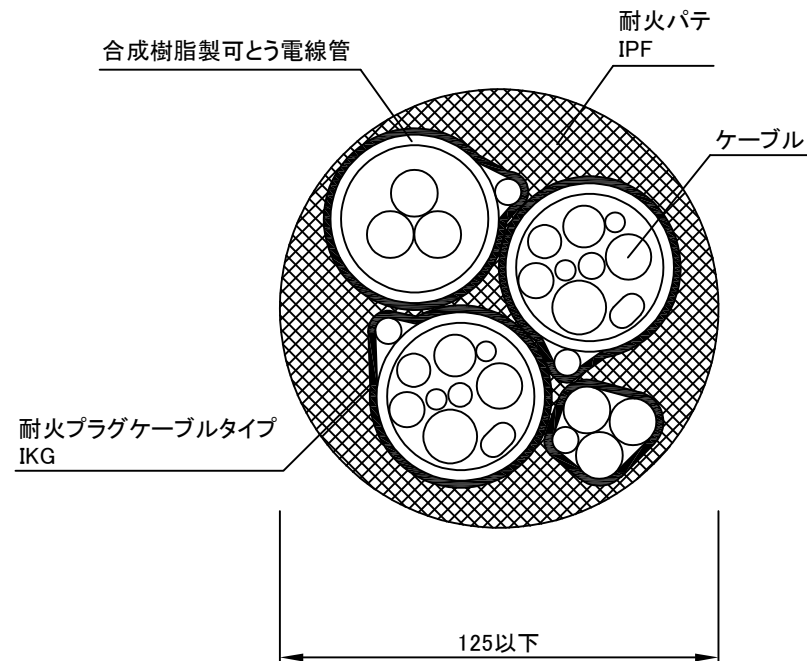

製品名:耐火プラグ ケーブルタイプ

型番:IKG

大臣認定番号:PS060WL-0516

消防評定番号:KK23-002号

構造:コンクリート又はALC、厚さ90以上

適用可能最大ケーブルサイズ:CVT600V 38mm

合成樹脂可とう電線管(外径φ48.0)3本以上

挿入ケーブル CVT600V 38mm

その他:LANケーブル, テレビ線など

【コンクリート, ALC壁工法】  
一般防火区画の場合(多系統)

正面図

断面図