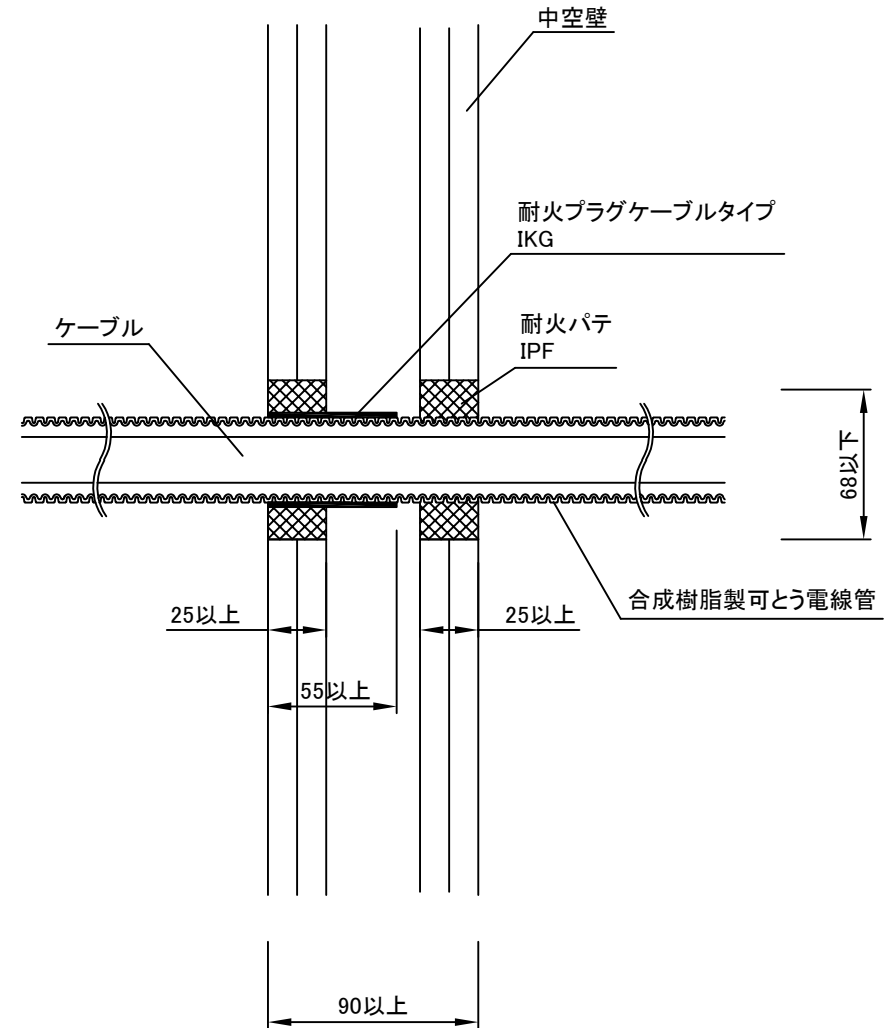

製品名:耐火プラグ ケーブルタイプ

型番:IKG

大臣認定番号:PS060WL-0516

消防評定番号:KK23-002号

構造:中空壁(耐火構造60分・準耐火構造60分)、厚さ90以上

適用可能最大ケーブルサイズ:CVT600V 38mm

合成樹脂可とう電線管(外径φ48.0)3本以上

挿入ケーブル CVT600V 38mm

その他:LANケーブル, テレビ線など

【中空壁工法】

一般防火区画の場合(単系統)

正面図

断面図