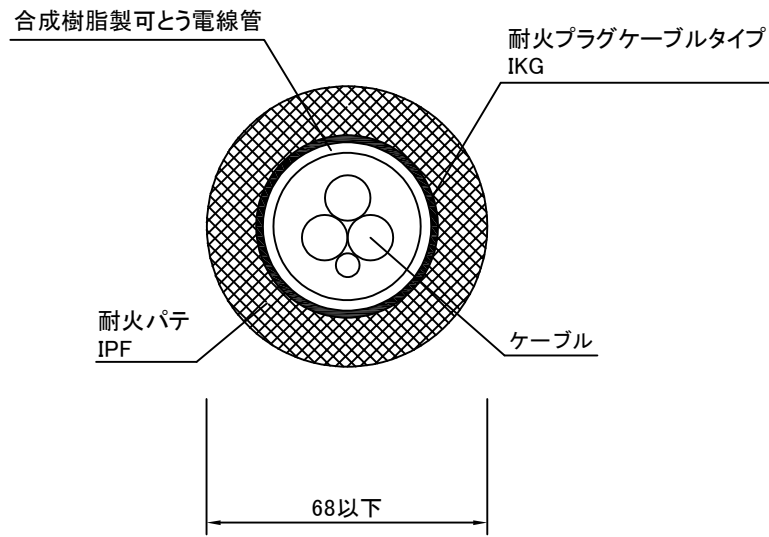

製品名:耐火プラグ ケーブルタイプ

型番:IKG

大臣認定番号:PS060WL-0516

消防評定番号:KK23-002号

構造:中空壁(耐火構造60分・準耐火構造60分)、厚さ90以上

適用可能最大ケーブルサイズ:CVT600V 38mm

合成樹脂可とう電線管(外径φ48.0)3本以上

挿入ケーブル CVT600V 38mm

その他:LANケーブル, テレビ線など

【中空壁工法】

一般防火区画の場合(単系統)

正面図

断面図