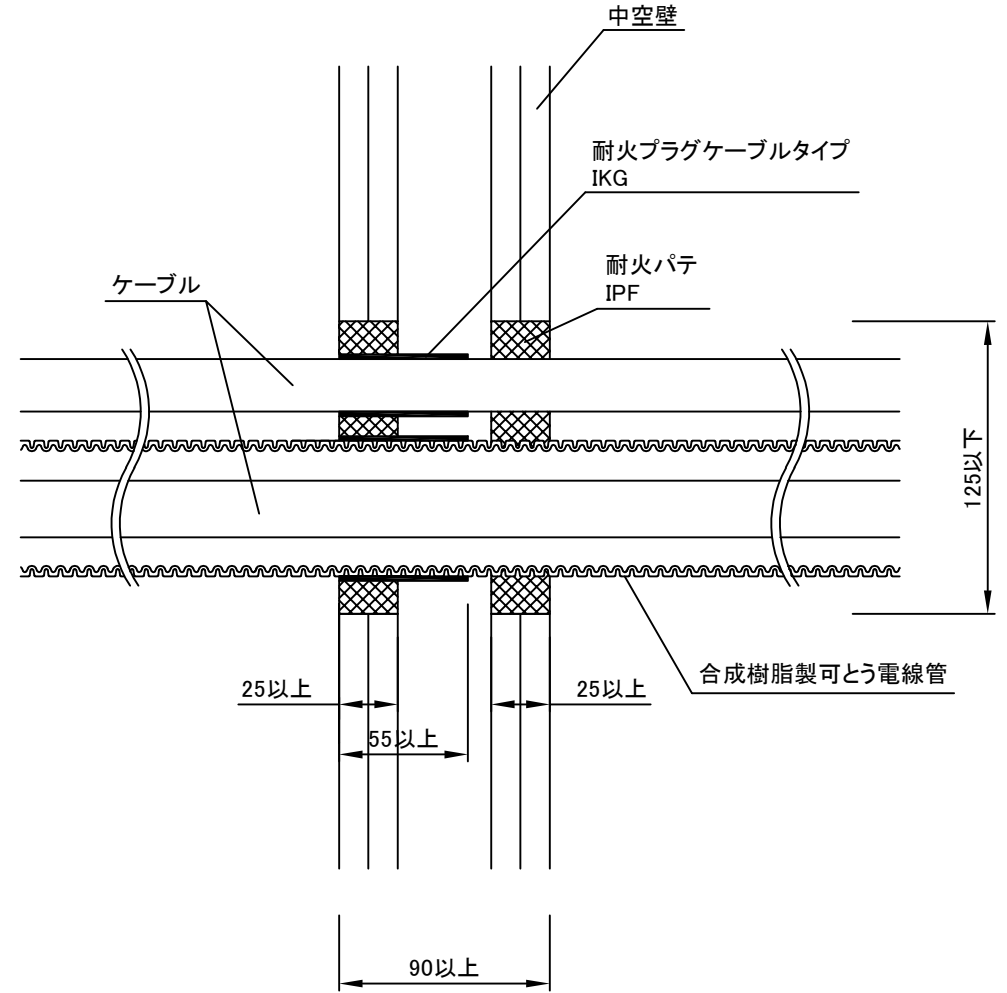

製品名:耐火プラグ ケーブルタイプ

型番:IKG

大臣認定番号:PS060WL-0516

消防評定番号:KK23-002号

構造:中空壁(耐火構造60分・準耐火構造60分)、厚さ90以上

適用可能最大ケーブルサイズ:CVT600V 38mm

合成樹脂可とう電線管(外径φ48.0)3本以上

挿入ケーブル CVT600V 38mm

その他:LANケーブル, テレビ線など

【中空壁工法】

一般防火区画の場合(多系統)

正面図

断面図