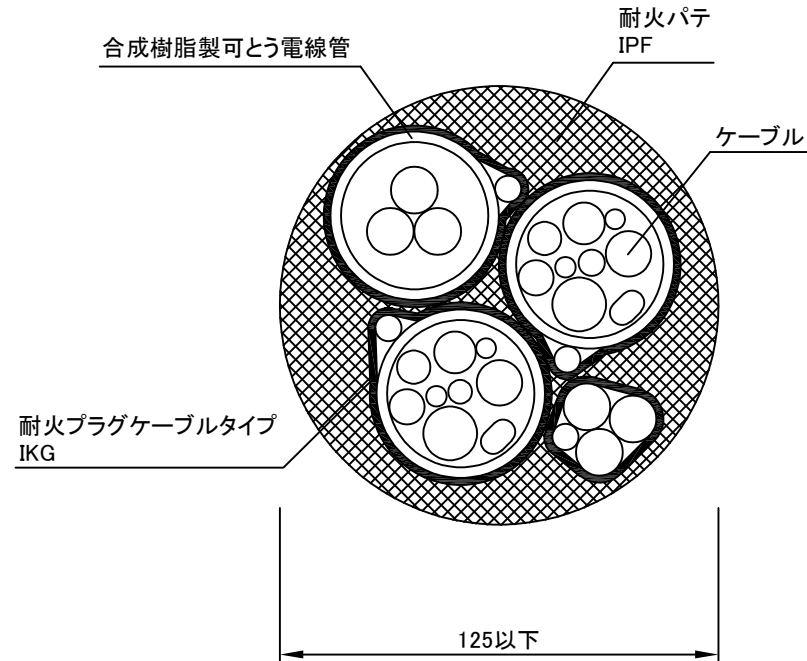

製品名:耐火プラグ ケーブルタイプ

型番:IKG

大臣認定番号:PS060WL-0516

消防評定番号:KK23-002号

構造:中空壁(耐火構造60分・準耐火構造60分)、厚さ90以上

適用可能最大ケーブルサイズ:CVT600V 38mm

合成樹脂可とう電線管(外径φ48.0)3本以上

挿入ケーブル CVT600V 38mm

その他:LANケーブル, テレビ線など

【中空壁工法】

一般防火区画の場合(多系統)

正面図

断面図