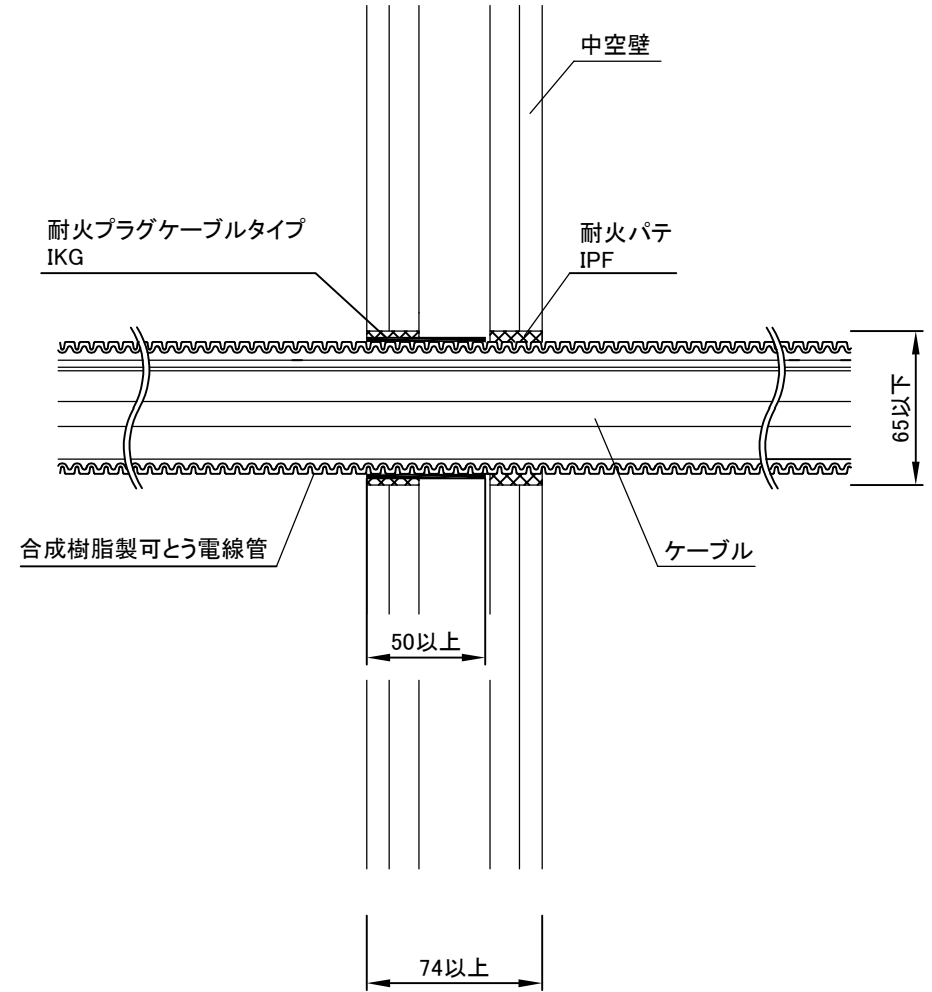

製品名:耐火プラグ ケーブルタイプ

型番:IKG

大臣認定番号:PS045WL-0708

消防評定番号:なし

構造:中空壁(準耐火構造45分)、厚さ74以上

適用可能最大ケーブルサイズ:CVT600V 38mm

合成樹脂可とう電線管(外径φ48.0)3本以下

挿入ケーブル CVT600V 38mm

その他:LANケーブル, テレビ線など

正面図

断面図