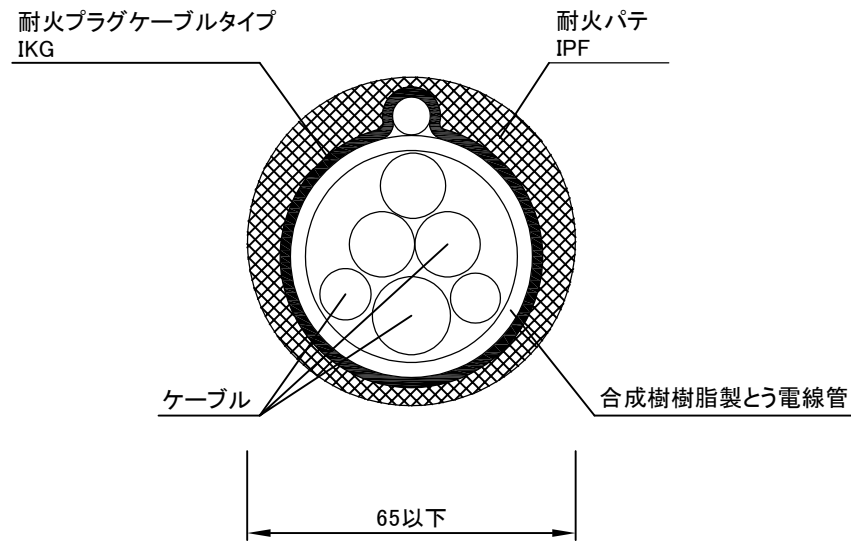

製品名:耐火プラグ ケーブルタイプ

型番:IKG

大臣認定番号:PS045WL-0708

消防評定番号:なし

構造:中空壁(準耐火構造45分)、厚さ74以上

適用可能最大ケーブルサイズ:CVT600V 38mm

合成樹脂可とう電線管(外径φ48.0)3本以下

挿入ケーブル CVT600V 38mm

その他:LANケーブル, テレビ線など

正面図

断面図