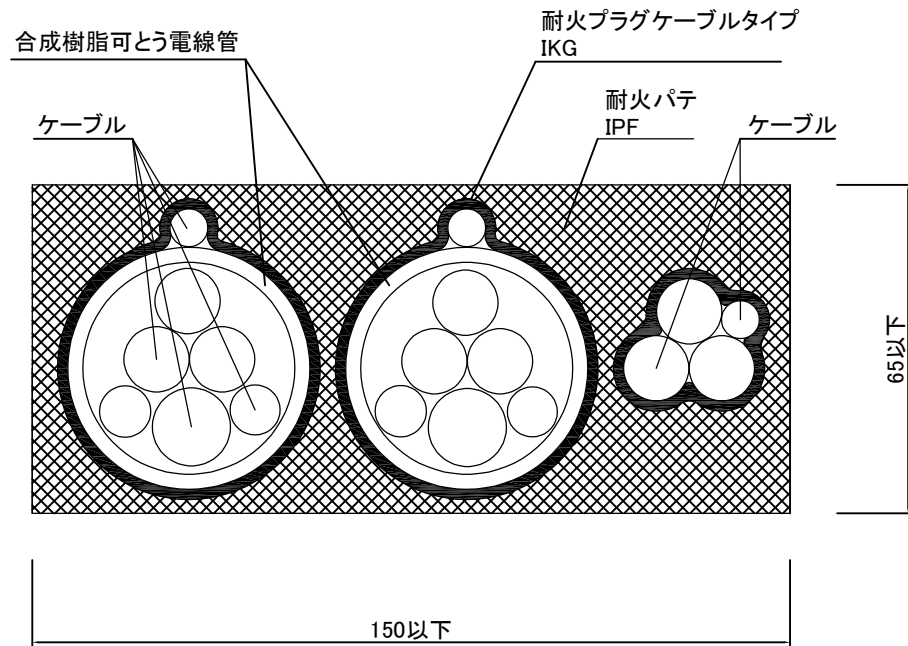

製品名:耐火プラグ ケーブルタイプ

型番:IKG

大臣認定番号:PS045WL-0708

消防評定番号:なし

構造:中空壁(準耐火構造45分)、厚さ74以上

適用可能最大ケーブルサイズ:CVT600V 38mm

合成樹脂可とう電線管(外径φ48.0)3本以下

挿入ケーブル CVT600V 38mm

その他:LANケーブル, テレビ線など

正面図

断面図