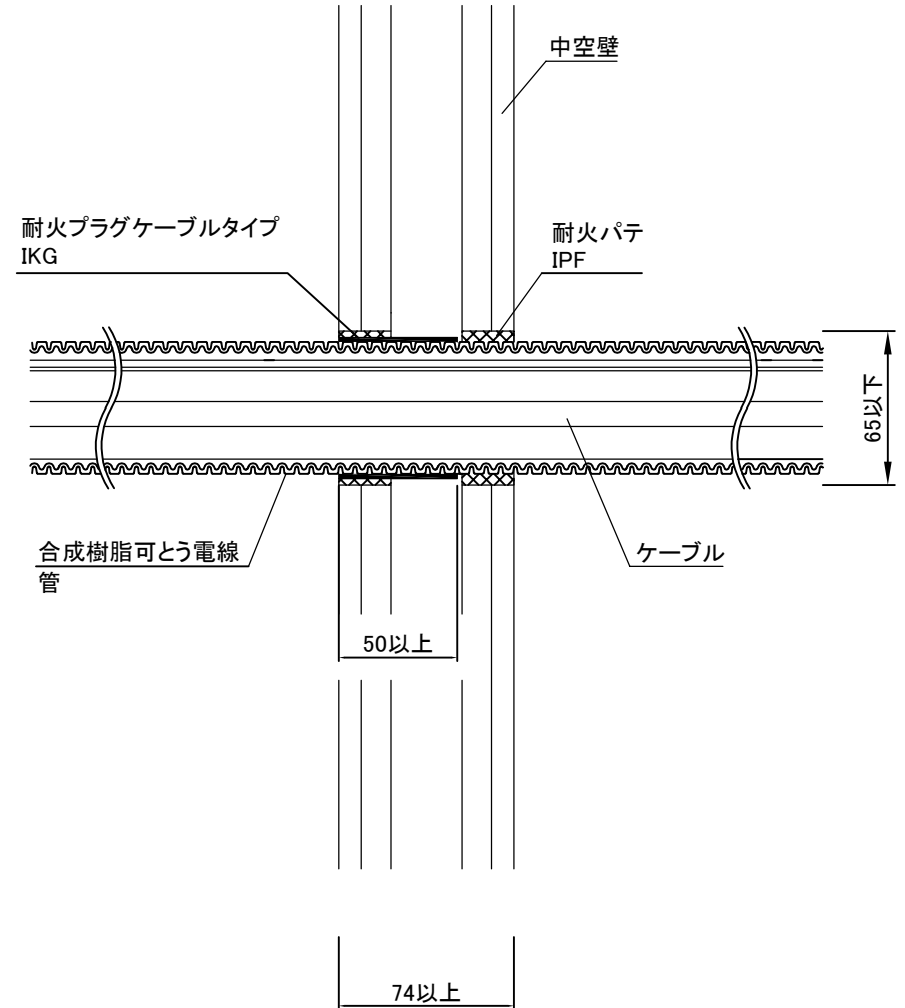

製品名:耐火プラグ ケーブルタイプ

型番:IKG

大臣認定番号:PS045WL-0708

消防評定番号:なし

構造:中空壁(準耐火構造45分)、厚さ74以上

適用可能最大ケーブルサイズ:CVT600V 38mm

合成樹脂可とう電線管(外径φ48.0)3本以下

挿入ケーブル CVT600V 38mm

その他:LANケーブル, テレビ線など

正面図

断面図