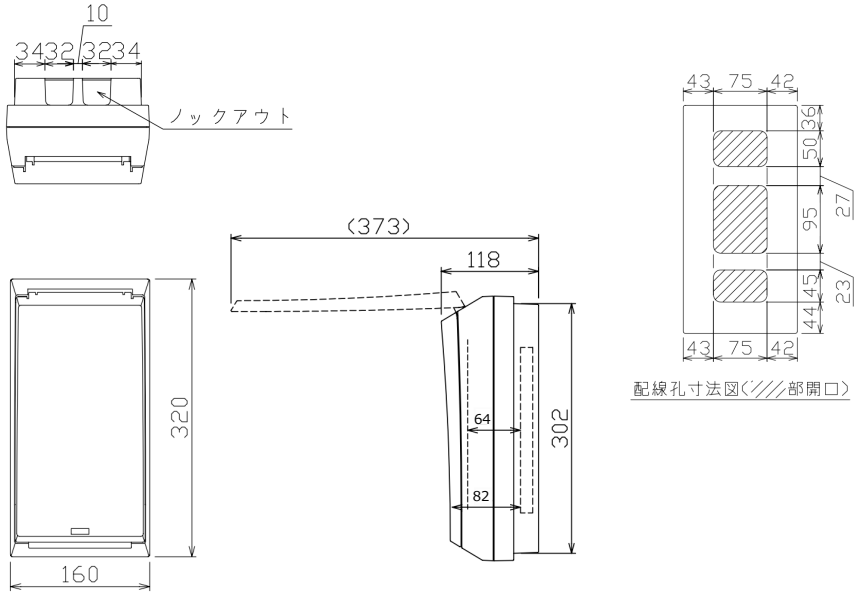

002

001

番号 NO.	部品名 PART'S NAME	材質 MATERIALS	色調 COLOR	数量 QUANTITY	備考 REMARKS
002	プレーカ B-32EC	-	ブラック	1	テンパール工業製 30AF, 2P2E, 20A
001	機器収納BOX SP-MA1L	難燃性合成樹脂 (自己消化性)	マンセル 8GY9.7/0.2	1	テンパール工業製

設計 DESIGNED	製図 DRAWN	検図 CHECKED	承認 APPROVED	品名 NAME
野島	野井	竹谷	山下	増設ブレーカBOX 20A AKB-BOX-DE20-01
14.02.14	14.02.14	14.02.14	14.02.14	
尺度 SCALE	第三角法 3RD ANGLE PROJECTION	図番 DRAWING NO.	P-1402-AKBBOX-DE20-01	
Free	第三角法			