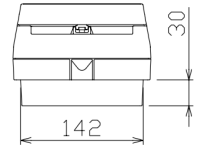

002

001

番号 NO.	部品名 PART'S NAME	材質 MATERIALS	色調 COLOR	数量 QUANTITY	備考 REMARKS
002	プレーカ B-32EC	-	ブラック	1	テンパール工業製 30AF, 2P2E, 20A
001	機器収納BOX SP-MA1L	難燃性合成樹脂 (自己消化性)	マンセル 8GY9.7/0.2	1	テンパール工業製

設計 DESIGNED	製図 DRAWN	検図 CHECKED	承認 APPROVED	品名 NAME
野島	野井	竹谷	山下	増設ブレーカBOX 20A AKB-BOX-DE20-01
14.02.14	14.02.14	14.02.14	14.02.14	
尺度 SCALE	第三角法 3RD ANGLE PROJECTION	図番 DRAWING NO.	P-1402-AKBBOX-DE20-01	
Free	第三角法			