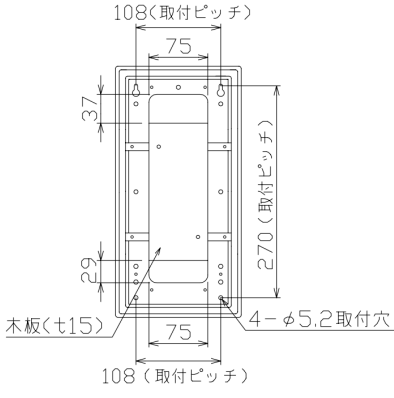

002

001

番号 NO.	部品名 PART'S NAME	材質 MATERIALS	色調 COLOR	数量 QUANTITY	備考 REMARKS
002	プレーカ B-32EC	-	ブラック	1	テンパール工業製 30AF, 2P2E, 20A
001	機器収納BOX SP-MA1L	難燃性合成樹脂 (自己消化性)	マンセル 8GY9.7/0.2	1	テンパール工業製

設計 DESIGNED	製図 DRAWN	検図 CHECKED	承認 APPROVED	品名 NAME
野島	野井	竹谷	山下	増設ブレーカBOX 20A AKB-BOX-DE20-01
14.02.14	14.02.14	14.02.14	14.02.14	
尺度 SCALE	第三角法 3RD ANGLE PROJECTION	図番 DRAWING NO.	P-1402-AKBBOX-DE20-01	
Free	第三角法			