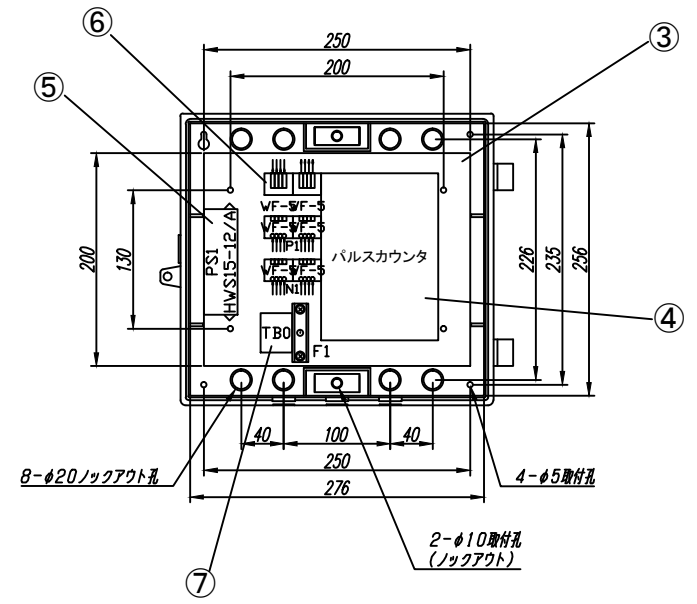

入れ子
(内外電線口マーク)

⑦	電源端子台	—	—	1	PTU-20×3P ヒューズ結線済
⑥	差込コネクタ	—	—	6	5極 渡りショートバー付き
⑤	スイッチング電源 (HWS15-12/A)	—	—	1	DC12V W26.5×H82×D80
④	パルスカウンター	ABS	グレー	1	RS485端末器
③	木板	パーティクルボード	—	1	板厚15mm (10mm方眼紙付)
②	ベース	ABS	クリーム	1	露出型 IP33
①	カバー			1	
番号 NO.	部品名 PART'S NAME	材質 MATERIALS	色調 COLOR	数量 QUANTITY	備考 REMARKS

設計 DESIGNED	製図 DRAWN	検図 CHECKED	承認 APPROVED	品名 NAME AE-PCBOX-SET	パルスカウンターBOXキット
野島	野島	小川	山下		
10.04.01	10.04.01	10.04.01	10.04.01		
尺度 SCALE	Free	第三角法 3RD ANGLE PROJECTION		図番 DRAWING NO.	P-1004-AE-PCBOX-SET