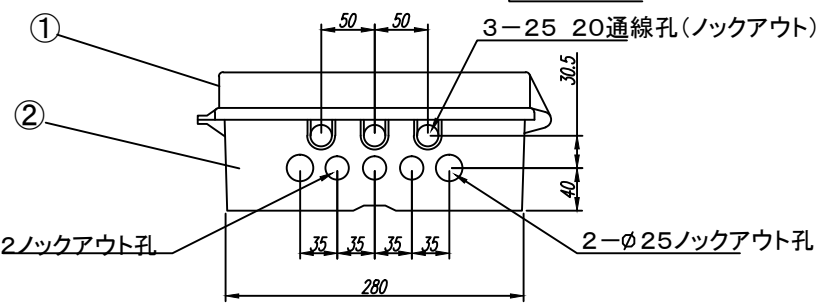

入れ子
(内外電線口マーク)

⑦	電源端子台	—	—	1	PTU-20×3P ヒューズ結線済
⑥	差込コネクタ	—	—	6	5極 渡りショートバー付き
⑤	スイッチング電源 (HWS15-12/A)	—	—	1	DC12V W26.5×H82×D80
④	パルスカウンター	ABS	グレー	1	RS485端末器
③	木板	パーティクルボード	—	1	板厚15mm (10mm方眼紙付)
②	ベース	ABS	クリーム	1	露出型 IP33
①	カバー			1	
番号 NO.	部品名 PART'S NAME	材質 MATERIALS	色調 COLOR	数量 QUANTITY	備考 REMARKS

設計 DESIGNED	製図 DRAWN	検図 CHECKED	承認 APPROVED	品名 NAME AE-PCBOX-SET	パルスカウンターBOXキット
野島	野島	小川	山下		
10.04.01	10.04.01	10.04.01	10.04.01		
尺度 SCALE	Free	第三角法 3RD ANGLE PROJECTION		図番 DRAWING NO.	P-1004-AE-PCBOX-SET