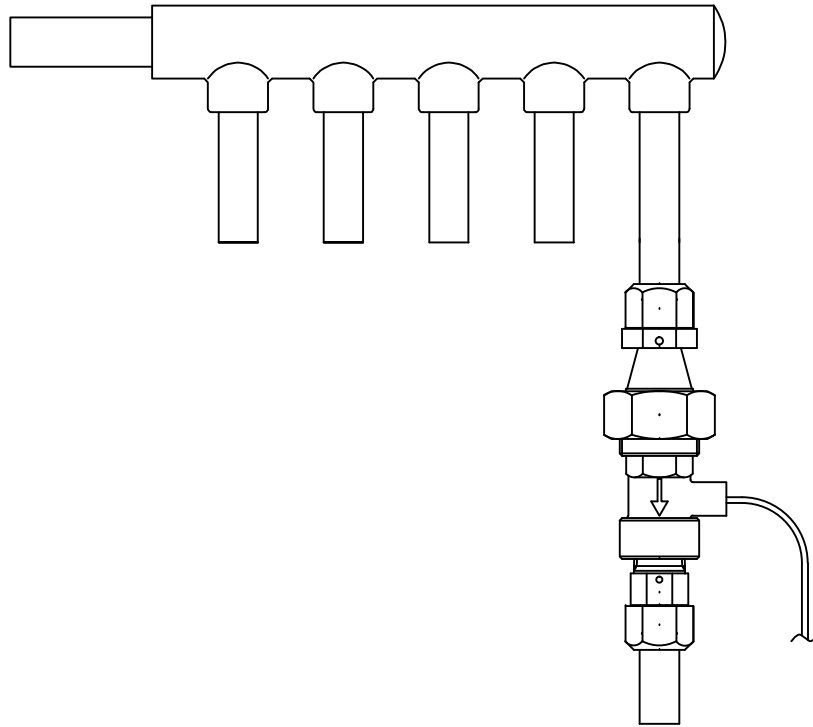

<取付イメージ>

樹脂ヘッダー

⑤	パッキン	ノンアス	ブラウン	1	<同梱部材>
④	伝送線	—	ブラック	1	3線式 1m
③	配管側継手 (オスアダプター)	鉛レス青銅	ゴールド	1	13×R1/2 口径13mm
②	流入側継手 (ユニオンアダプター)	鉛レス青銅	ゴールド	1	13×G1 口径13mm
①	流量センサー本体	鉛フリー銅合金	ゴールド	1	AS-WFC/GR1 口径20mm 取付ネジ G1/Rc1/2
番号 NO.	部品名 PART'S NAME	材質 MATERIALS	色調 COLOR	数量 QUANTITY	備考 REMARKS

設計 DESIGNED	製図 DRAWN	検図 CHECKED	承認 APPROVED	品名 NAME	アクアセンサー分岐用 AS-WFC/GR-BM
野島	野島	小川	山下		
10.04.01	10.04.01	10.04.01	10.04.01	図番 DRAWING NO.	P-1004-AS-WFC/GR-BM
尺度 SCALE	Free	第三角法 3RD ANGLE PROJECTION			