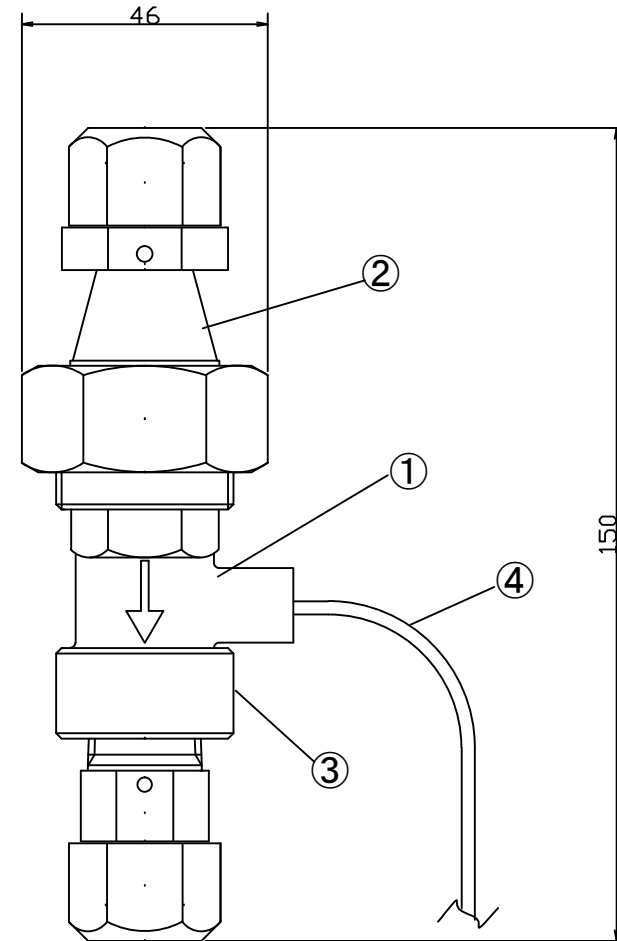

<取付イメージ>

樹脂ヘッダー

⑤	パッキン	ノンアス	ブラウン	1	<同梱部材>
④	伝送線	—	ブラック	1	3線式 1m
③	配管側継手 (オスアダプター)	鉛レス青銅	ゴールド	1	13×R1/2 口径13mm
②	流入側継手 (ユニオンアダプター)	鉛レス青銅	ゴールド	1	13×G1 口径13mm
①	流量センサー本体	鉛フリー銅合金	ゴールド	1	AS-WFC/GR1 口径20mm 取付ネジ G1/Rc1/2
番号 NO.	部品名 PART'S NAME	材質 MATERIALS	色調 COLOR	数量 QUANTITY	備考 REMARKS

設計 DESIGNED	製図 DRAWN	検図 CHECKED	承認 APPROVED	品名 NAME	アクアセンサー分岐用 AS-WFC/GR-BM
野島	野島	小川	山下		
10.04.01	10.04.01	10.04.01	10.04.01	図番 DRAWING NO.	P-1004-AS-WFC/GR-BM
尺度 SCALE	Free	第三角法 3RD ANGLE PROJECTION			