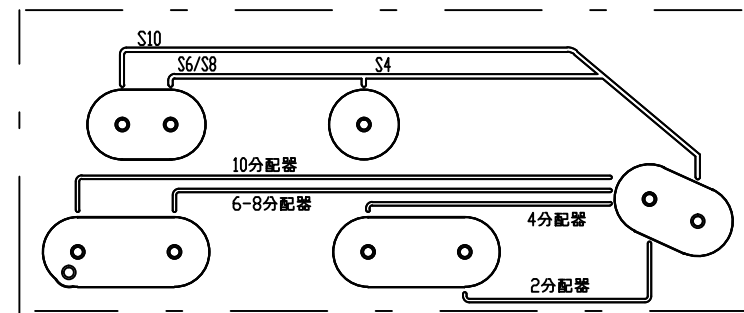

THW10B/H 製品仕様図

TV分配器 取付部拡大図

△				△				因幡電機産業株式会社				天幕	本電	部番	製	
△				△				担当者	経理	設計	製図	Free	m.m.			
△				△				山下	野井	竹谷	竹谷	製品番号		名称		
															THW10B/H製品仕様図_外観	

THW10B/H棚開放図

△				△				因幡電機産業株式会社				尺数	単位	図番	版数	
△				△				責任者	検閲	設計	製図	Free	m.m.			
△				△				山下	野井	竹谷	竹谷	部品規格		名称		
△				△											THW10B/H製品仕様図_棚開放	