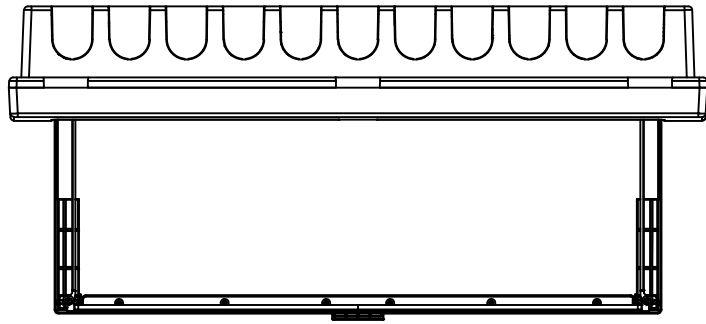

THW10B/H 製品仕様図

TV分配器 取付部拡大図

△				△				因幡電機産業株式会社				天幕	本電	部番	製	
△				△				担当者	経理	設計	製図	Free	m.m.			
△				△				山下	野井	竹谷	竹谷	製品番号		名称		
															THW10B/H製品仕様図_外観	

THW10B/H棚開放図

△				△				因幡電機産業株式会社				尺数	単位	図番	版数	
△				△				責任者	検閲	設計	製図	Free	m.m.			
△				△				山下	野井	竹谷	竹谷	部品規格		名称		
△				△											THW10B/H製品仕様図_棚開放	