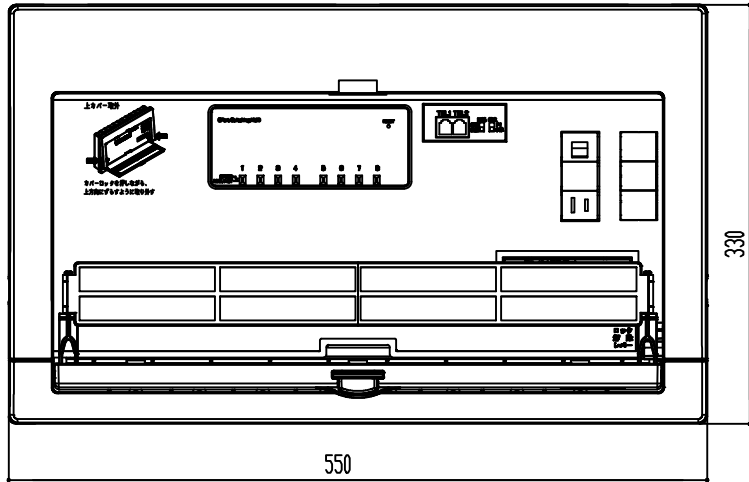

THW10B/H 製品仕様図

TV分配器 取付部拡大図

△				△				因幡電機産業株式会社				天幕	本電	部番	製	
△				△				担当者	経理	設計	製図	Free	m.m.			
△				△				山下	野井	竹谷	竹谷	製品番号		名称		
															THW10B/H製品仕様図_外観	

THW10B/H棚開放図

△				△				因幡電機産業株式会社				尺数	単位	図番	版数	
△				△				責任者	検閲	設計	製図	Free	m.m.			
△				△				山下	野井	竹谷	竹谷	部品規格		名称		
△				△											THW10B/H製品仕様図_棚開放	