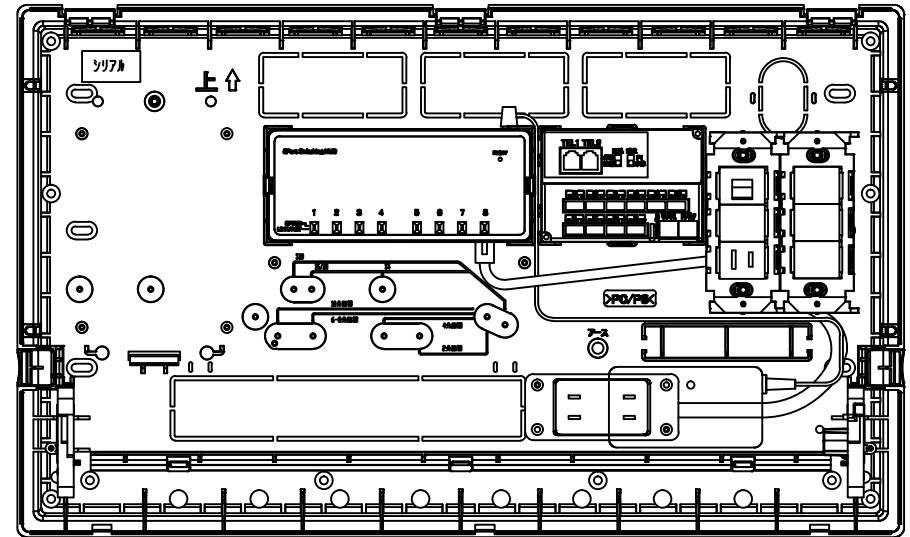

THW10B/H 製品仕様図

TV分配器 取付部拡大図

△				△				因幡電機産業株式会社				天幕	本電	部番	製	
△				△				担当者	経理	設計	製図	Free	m.m.			
△				△				山下	野井	竹谷	竹谷	製品番号		名称		
															THW10B/H製品仕様図_外観	

THW10B/H棚開放図

△				△				因幡電機産業株式会社				尺数	単位	図番	版数	
△				△				責任者	検閲	設計	製図	Free	m.m.			
△				△				山下	野井	竹谷	竹谷	部品規格		名称		
△				△											THW10B/H製品仕様図_棚開放	