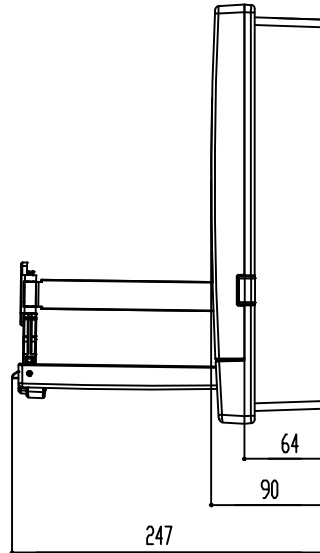

THW10B/H 製品仕様図

TV分配器 取付部拡大図

△				△				因幡電機産業株式会社				天幕	本電	部番	製	
△				△				担当者	経理	設計	製図	Free	m.m.			
△				△				山下	野井	竹谷	竹谷	製品番号		名称		
															THW10B/H製品仕様図_外観	

THW10B/H棚開放図

△				△				因幡電機産業株式会社				尺数	単位	図番	版数	
△				△				責任者	検閲	設計	製図	Free	m.m.			
△				△				山下	野井	竹谷	竹谷	部品規格		名称		
△				△											THW10B/H製品仕様図_棚開放	